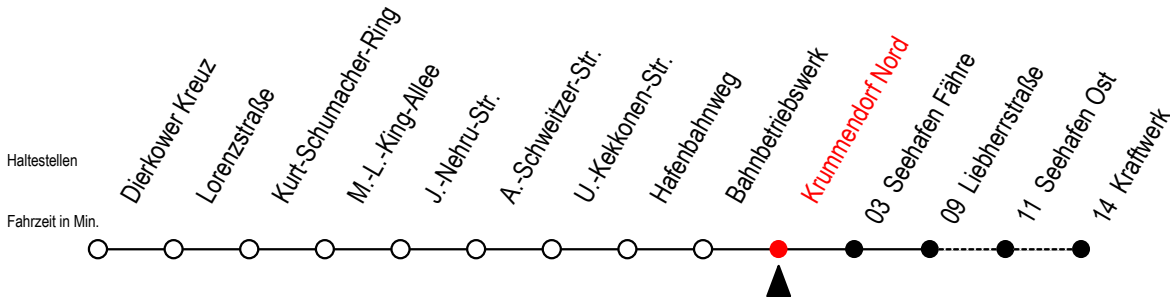

19 Krummendorf Nord

Gültig ab 04.01.2021

Alle Angaben ohne Gewähr

Richtung: Liebherrstraße - mit Fahrten zum Kraftwerk

Bitte beachten Sie auch die Linie 49

Uhr Montag - Freitag

4	33
5	11 55
6	55 ^K
7	55
8	54 ^{GF}
9	54 ^{GF}
10	54 ^{GF}
11	54 ^{GF}
12	10 55
13	55
14	55
15	55 ^M
16	55
17	55
18	55
20	08

G = fährt über Haltestelle Am Seehafen
K = fährt bis Kraftwerk

F = fährt bis Seehafen Fähre
M = fährt Mo.-Do. bis Kraftwerk - freitags bis Liebherrstraße