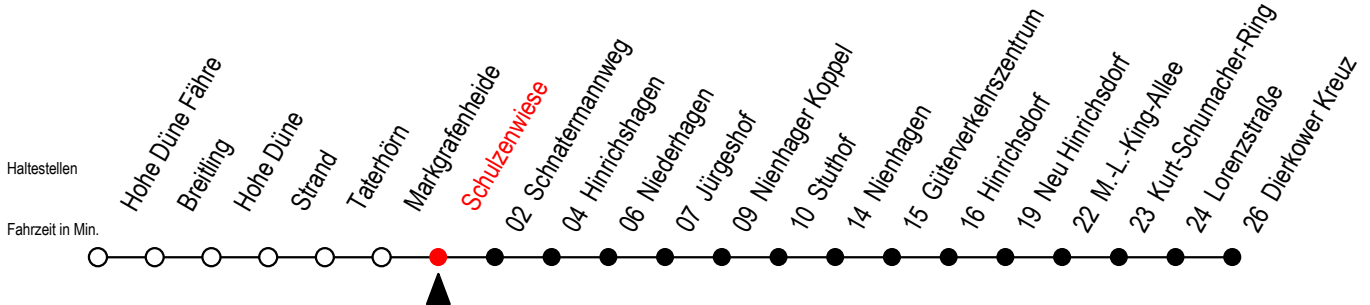

18 Schulzenwiese

Gültig ab 04.01.2021

Alle Angaben ohne Gewähr

Richtung: Dierkower Kreuz

Bitte beachten Sie auch die Linie 17

Uhr Montag - Freitag

Uhr Samstag

Uhr Sonntag - Feiertag

5	54	5	--	5	--
6	54 ^X	6	--	6	--
7	54	7	54 ^X	7	--
8	54 ^X	8	54	8	54
9	54	9	54 ^X	9	54 ^X
10	54 ^X	10	54	10	54
11	54	11	54 ^X	11	54 ^X
12	54 ^L	12	54	12	54
13	54 ^L	13	54 ^X	13	54 ^X
14	54 ^L	14	54	14	54
15	54 ^L	15	54 ^X	15	54 ^X
16	54 ^L	16	54	16	54
17	54 ^L	17	54 ^X	17	54 ^X
18	54 ^R	18	54	18	54
19	54	19	34 ^F 54 ^X	19	34 ^F 54 ^X
21	54 ^L	21	54	21	54
0	14	0	14	0	14

X = fährt über Stuthof

R = fährt über Rostocker Heide

L = fährt über Am Liepengraben

F = fährt vom 26.06. bis 29.08.2021