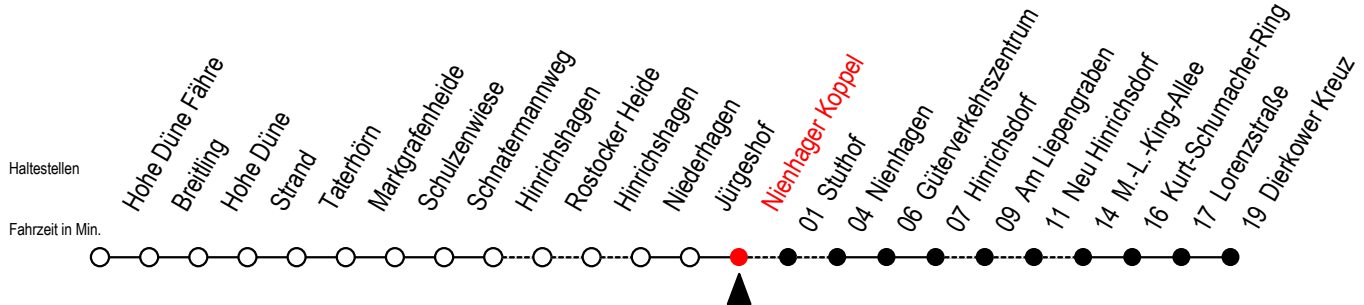

18 Nienhager Koppel

Gültig ab 04.01.2021

Alle Angaben ohne Gewähr

Richtung: Dierkower Kreuz

Uhr Montag - Freitag

Uhr Samstag

Uhr Sonntag - Feiertag

6	03	6	--	6	--
7	04 ^X	7	--	7	--
8	04	8	04 ^X	8	--
9	04 ^X	9	04	9	04
10	04	10	04 ^X	10	04 ^X
11	04 ^X	11	04	11	04
12	04	12	04 ^X	12	04 ^X
13	04 ^L	13	04	13	04
14	04 ^L	14	04 ^X	14	04 ^X
15	04 ^L	15	04	15	04
16	04 ^L	16	04 ^X	16	04 ^X
17	04 ^L	17	04	17	04
18	04 ^L	18	04 ^X	18	04 ^X
19	09	19	04 44 ^F	19	04 44 ^F
20	04	20	04 ^X	20	04 ^X
22	03 ^L	22	03	22	03
0	23	0	23	0	23

X = fährt über Stuthof

L = fährt über Am Liepengraben

F = fährt vom 26.06. bis 29.08.2021