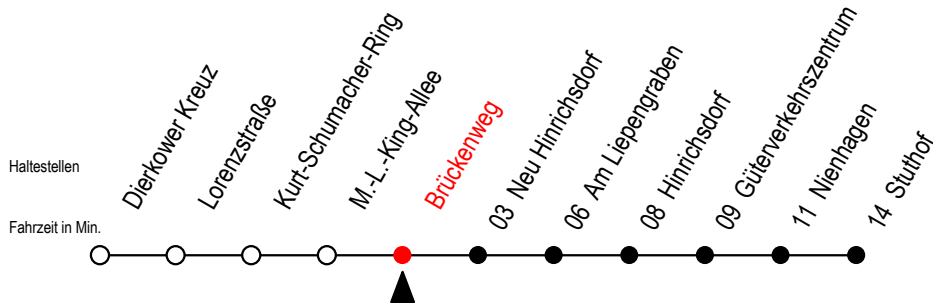

16 Brückenweg

Gültig ab 04.01.2021

Alle Angaben ohne Gewähr

Richtung: Stuthof

Uhr Montag - Freitag

6	13
7	13

Abruf-Linien-Taxi bitte bis spätestens 30 Min.
vor Abfahrt unter RSAG Tel. 0381/8021900 bestellen!