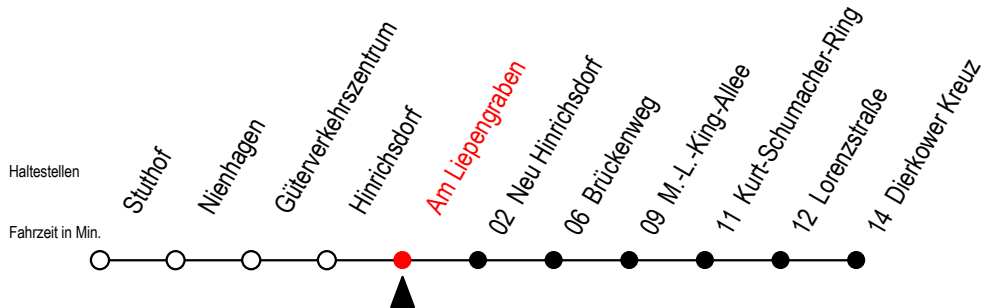

16 Am Liepengraben

Gültig ab 04.01.2021

Alle Angaben ohne Gewähr

Richtung: Dierkower Kreuz

Bitte beachten Sie auch die Linie 18

Uhr Montag - Freitag

5	39 ^B
6	41
14	38
15	38
16	38
17	38
21	08 ^B
23	08 ^B

B = fährt nicht über Brückenweg

Abruf-Linien-Taxi bitte bis spätestens 30 Min.
vor Abfahrt unter RSAG Tel. 0381/8021900 bestellen.