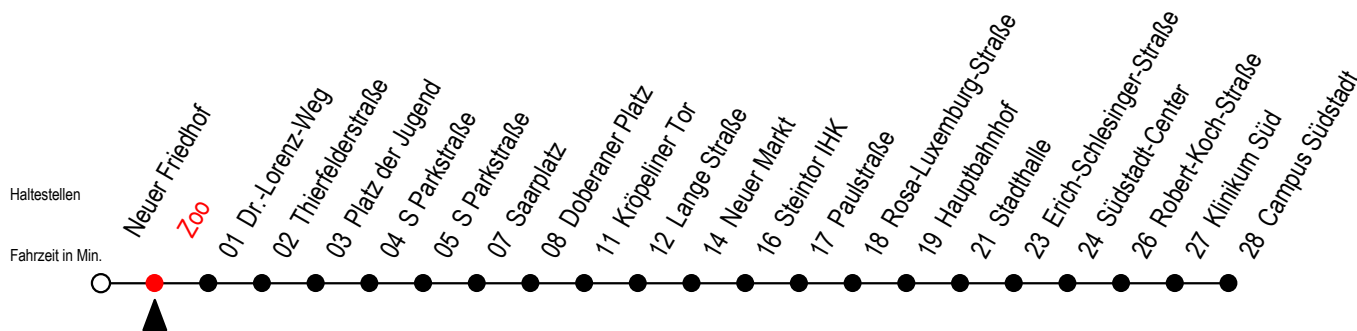

Gültig ab 01.02.2021

Alle Angaben ohne Gewähr

Richtung: Campus Südstadt

Sonderfahrplan Pandemie 2

Uhr Montag - Freitag

Uhr Samstag

Uhr Sonntag - Feiertag

4	19 49	4	--	4	--
5	19 49	5	--	5	--
6	16 46	6	19 49	6	--
7	16 46	7	19 49	7	49
8	16 46	8	19 48	8	19 48
9	16 46	9	18 48	9	18 48
10	16 46	10	18 48	10	18 48
11	16 46	11	18 48	11	18 48
12	16 46	12	18 48	12	18 48
13	16 46	13	18 48	13	18 48
14	16 46	14	18 48	14	18 48
15	16 46	15	18 48	15	18 48
16	16 46	16	18 48	16	18 48
17	19 28 ^E 49	17	18 48	17	18 48
18	19 49	18	18 48 56 ^E	18	18 48
19	19 49	19	18 48	19	18 48
20	19 49	20	19 49	20	19 49
21	19 49	21	19 49	21	19 49
22	19 49	22	19 49	22	19 49
23	19 49 ^E	23	19 49 ^E	23	19 49 ^E
0	19 ^E	0	19 ^E	0	19 ^E

E = fährt ab Doberaner Platz (Ersatz Hast.) bis Heinrich-Schütz-Str.