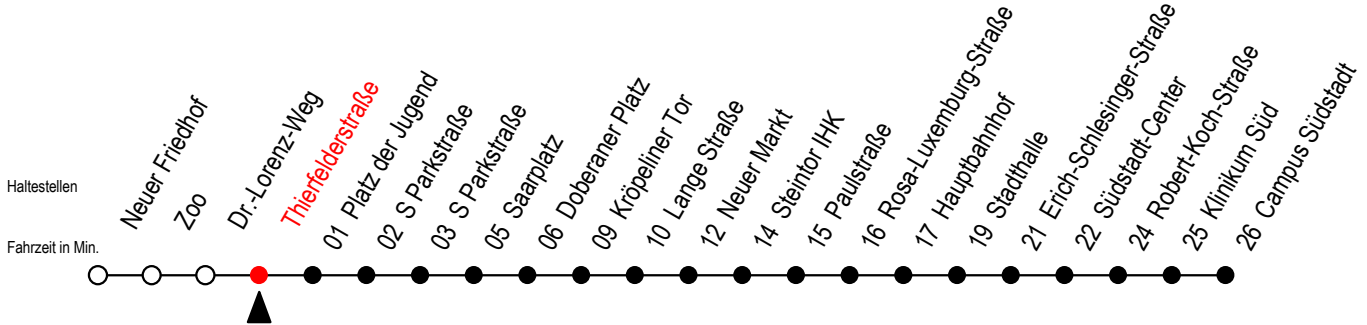

Gültig ab 01.02.2021

Alle Angaben ohne Gewähr

Richtung: Campus Südstadt

Sonderfahrplan Pandemie 2

Uhr Montag - Freitag			Uhr Samstag			Uhr Sonntag - Feiertag		
4	21	51	4	--		4	--	
5	21	51	5	--		5	--	
6	18	48	6	21	51	6	--	
7	18	48	7	21	51	7	51	
8	18	48	8	21	50	8	21	50
9	18	48	9	20	50	9	20	50
10	18	48	10	20	50	10	20	50
11	18	48	11	20	50	11	20	50
12	18	48	12	20	50	12	20	50
13	18	48	13	20	50	13	20	50
14	18	48	14	20	50	14	20	50
15	18	48	15	20	50	15	20	50
16	18	48	16	20	50	16	20	50
17	21	30 ^E 51	17	20	50	17	20	50
18	21	51	18	20	50 58 ^E	18	20	50
19	21	51	19	20	50	19	20	50
20	21	51	20	21	51	20	21	51
21	21	51	21	21	51	21	21	51
22	21	51	22	21	51	22	21	51
23	21	51 ^E	23	21	51 ^E	23	21	51 ^E
0	21 ^E		0	21 ^E		0	21 ^E	

E = fährt ab Doberaner Platz (Ersatz Hast.) bis Heinrich-Schütz-Str.