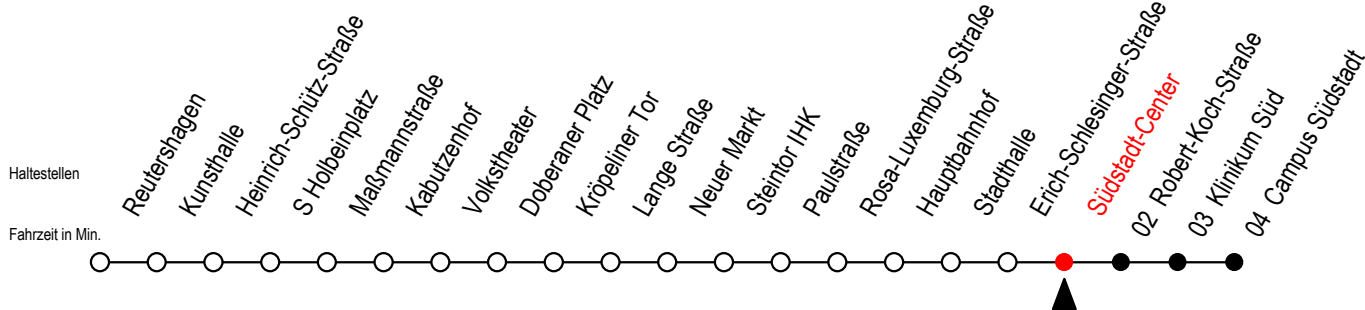

6

Südstadt-Center

Gültig ab 01.02.2021

Alle Angaben ohne Gewähr

Richtung: Campus Südstadt

Sonderfahrplan Pandemie 2

Uhr Montag - Freitag

Uhr Samstag

Uhr Sonntag - Feiertag

3	58	3	--	3	--
4	18 45	4	--	4	--
5	17 47	5	55	5	--
6	13 40	6	25 45	6	--
7	10 40	7	15 45	7	48
8	10 40	8	17 47	8	17 47
9	10 40	9	17 47	9	17 47
10	10 40	10	17 47	10	17 47
11	10 40	11	17 47	11	17 47
12	10 40	12	17 47	12	17 47
13	10 40	13	17 47	13	17 47
14	10 40	14	17 47	14	17 47
15	10 40	15	17 47	15	17 47
16	10 40	16	17 47	16	17 47
17	10 43	17	17 47	17	17 47
18	13 47	18	17 47	18	17 47
19	17 47	19	17 47	19	17 47
20	17 47	20	17 47	20	17 47
21	17 47	21	17 47	21	17 47
22	17 45	22	17 45	22	17 45
23	15 45	23	15 45	23	15 45