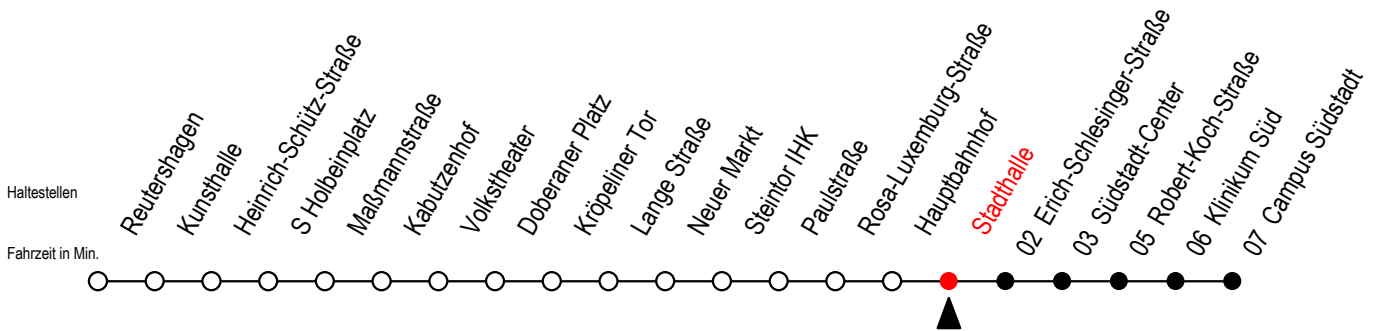

Gültig ab 01.02.2021

Alle Angaben ohne Gewähr

Richtung: Campus Südstadt

Sonderfahrplan Pandemie 2

Uhr Montag - Freitag			Uhr Samstag			Uhr Sonntag - Feiertag		
4	15	42	4	--		4	--	
5	14	44	5	--		5	--	
6	10	37	6	42		6	--	
7	07	37	7	12	42	7	45	
8	07	37	8	14	44	8	14	44
9	07	37	9	14	44	9	14	44
10	07	37	10	14	44	10	14	44
11	07	37	11	14	44	11	14	44
12	07	37	12	14	44	12	14	44
13	07	37	13	14	44	13	14	44
14	07	37	14	14	44	14	14	44
15	07	37	15	14	44	15	14	44
16	07	37	16	14	44	16	14	44
17	07	40	17	14	44	17	14	44
18	10	44	18	14	44	18	14	44
19	14	44	19	14	44	19	14	44
20	14	44	20	14	44	20	14	44
21	14	44	21	14	44	21	14	44
22	14	42	22	14	42	22	14	42
23	12	42	23	12	42	23	12	42