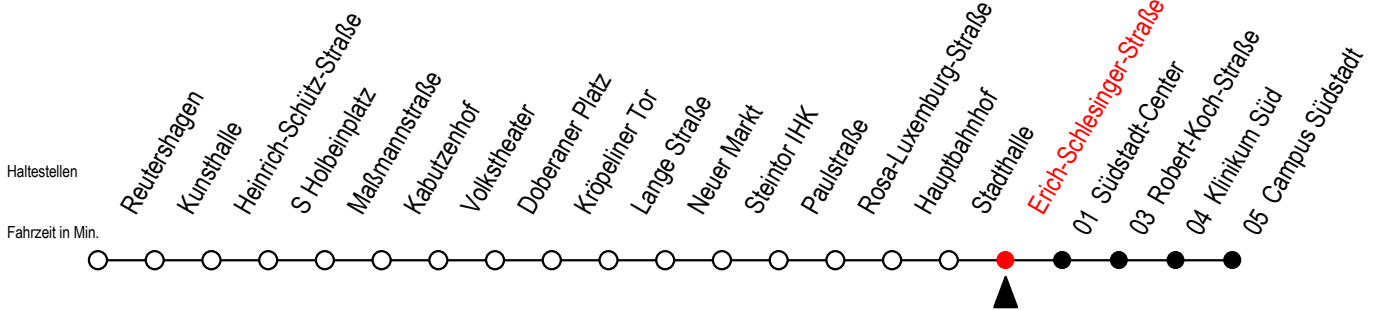

Gültig ab 01.02.2021

Alle Angaben ohne Gewähr

Richtung: Campus Südstadt

Sonderfahrplan Pandemie 2

Uhr Montag - Freitag			Uhr Samstag			Uhr Sonntag - Feiertag		
3	57		3	--		3	--	
4	17	44	4	--		4	--	
5	16	46	5	54		5	--	
6	11	38	6	24	44	6	--	
7	08	38	7	14	44	7	47	
8	08	38	8	15	45	8	15	45
9	08	38	9	15	45	9	15	45
10	08	38	10	15	45	10	15	45
11	08	38	11	15	45	11	15	45
12	08	38	12	15	45	12	15	45
13	08	38	13	15	45	13	15	45
14	08	38	14	15	45	14	15	45
15	08	38	15	15	45	15	15	45
16	08	38	16	15	45	16	15	45
17	08	41	17	15	45	17	15	45
18	11	46	18	15	45	18	15	45
19	16	46	19	15	45	19	15	45
20	16	46	20	15	46	20	15	46
21	16	46	21	16	46	21	16	46
22	16	44	22	16	44	22	16	44
23	14	44	23	14	44	23	14	44