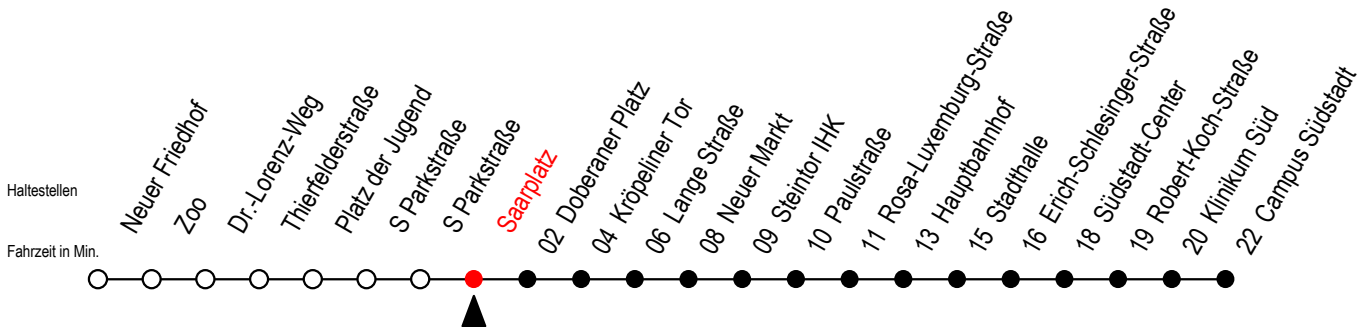

Gültig ab 01.02.2021

Alle Angaben ohne Gewähr

Richtung: Campus Südstadt

Sonderfahrplan Pandemie 2

**Uhr Montag - Freitag**

**Uhr Samstag**

**Uhr Sonntag - Feiertag**

4	25 55	4	--	4	--
5	25 55	5	--	5	--
6	22 52	6	25 55	6	--
7	22 52	7	25 55	7	55
8	22 52	8	25 54	8	25 54
9	22 52	9	24 54	9	24 54
10	22 52	10	24 54	10	24 54
11	22 52	11	24 54	11	24 54
12	22 52	12	24 54	12	24 54
13	22 52	13	24 54	13	24 54
14	22 52	14	24 54	14	24 54
15	22 52	15	24 54	15	24 54
16	22 52	16	24 54	16	24 54
17	25 34 <sup>E</sup> 55	17	24 54	17	24 54
18	25 55	18	24 54	18	24 54
19	25 55	19	03 <sup>E</sup> 24 54	19	24 54
20	25 55	20	25 55	20	25 55
21	25 55	21	25 55	21	25 55
22	25 55	22	25 55	22	25 55
23	25 55 <sup>E</sup>	23	25 55 <sup>E</sup>	23	25 55 <sup>E</sup>
0	25 <sup>E</sup>	0	25 <sup>E</sup>	0	25 <sup>E</sup>

E = fährt ab Doberaner Platz (Ersatz Hast.) bis Heinrich-Schütz-Str.