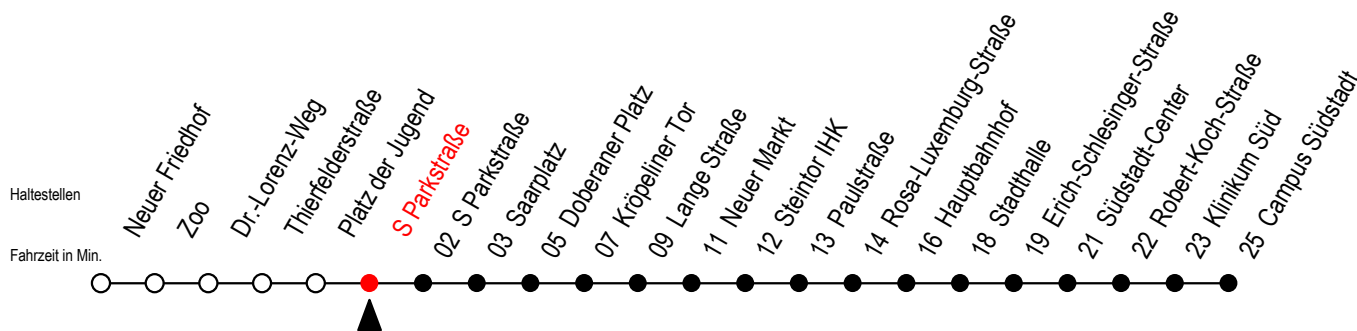

6

S Parkstraße

Gültig ab 01.02.2021

Alle Angaben ohne Gewähr

Richtung: Campus Südstadt

Sonderfahrplan Pandemie 2

Uhr Montag - Freitag

Uhr Samstag

Uhr Sonntag - Feiertag

4	22 52	4	--	4	--
5	22 52	5	--	5	--
6	19 49	6	22 52	6	--
7	19 49	7	22 52	7	52
8	19 49	8	22 51	8	22 51
9	19 49	9	21 51	9	21 51
10	19 49	10	21 51	10	21 51
11	19 49	11	21 51	11	21 51
12	19 49	12	21 51	12	21 51
13	19 49	13	21 51	13	21 51
14	19 49	14	21 51	14	21 51
15	19 49	15	21 51	15	21 51
16	19 49	16	21 51	16	21 51
17	22 31 ^E 52	17	21 51	17	21 51
18	22 52	18	21 51	18	21 51
19	22 52	19	00 ^E 21 51	19	21 51
20	22 52	20	22 52	20	22 52
21	22 52	21	22 52	21	22 52
22	22 52	22	22 52	22	22 52
23	22 52 ^E	23	22 52 ^E	23	22 52 ^E
0	22 ^E	0	22 ^E	0	22 ^E

E = fährt ab Doberaner Platz (Ersatz Hast.) bis Heinrich-Schütz-Str.