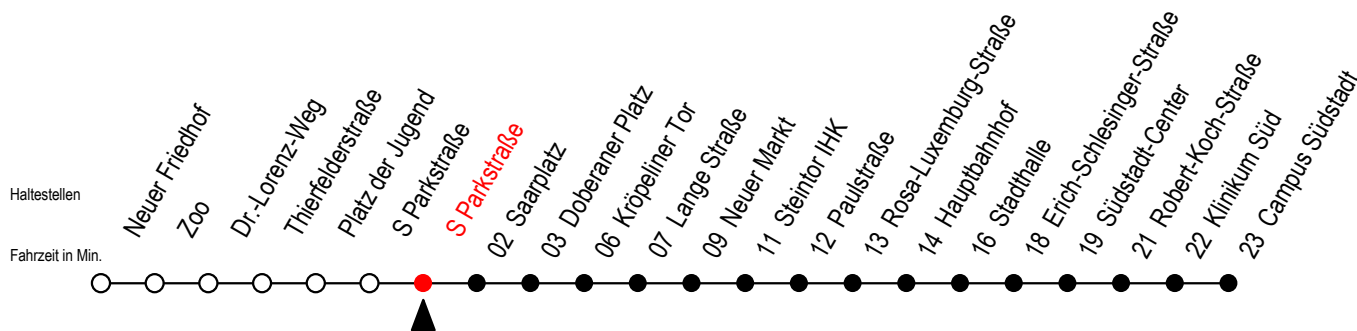

## S Parkstraße

Gültig ab 01.02.2021

Alle Angaben ohne Gewähr

Richtung: Campus Südstadt

Sonderfahrplan Pandemie 2

E = fährt ab Doberaner Platz (Ersatz Hast.) bis Heinrich-Schütz-Str.