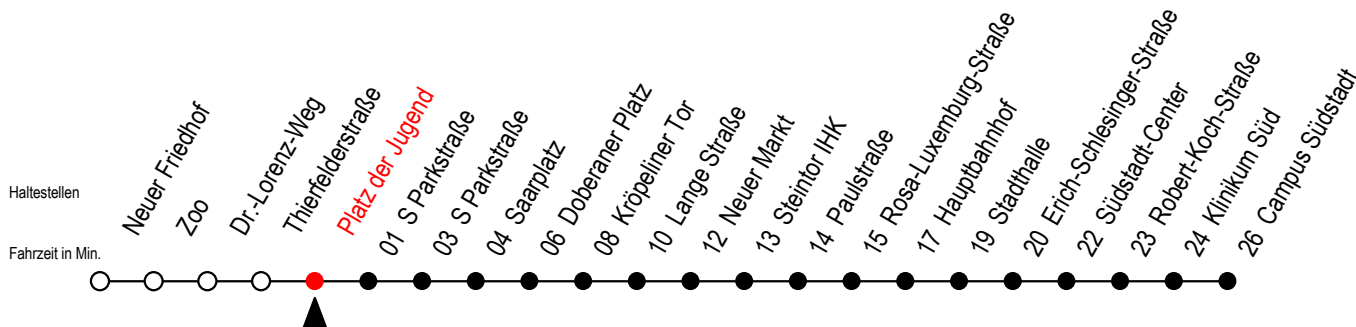

Gültig ab 01.02.2021

Alle Angaben ohne Gewähr

Richtung: Campus Südstadt

Sonderfahrplan Pandemie 2

Uhr Montag - Freitag

Uhr Samstag

Uhr Sonntag - Feiertag

4	21	51	4	--	4	--			
5	21	51	5	--	5	--			
6	18	48	6	21	51	6	--		
7	18	48	7	21	51	7	51		
8	18	48	8	21	50	8	21	50	
9	18	48	9	20	50	9	20	50	
10	18	48	10	20	50	10	20	50	
11	18	48	11	20	50	11	20	50	
12	18	48	12	20	50	12	20	50	
13	18	48	13	20	50	13	20	50	
14	18	48	14	20	50	14	20	50	
15	18	48	15	20	50	15	20	50	
16	18	48	16	20	50	16	20	50	
17	21	30 ^E	51	17	20	50	17	20	50
18	21	51	18	20	50	59 ^E	18	20	50
19	21	51	19	20	50	19	20	50	
20	21	51	20	21	51	20	21	51	
21	21	51	21	21	51	21	21	51	
22	21	51	22	21	51	22	21	51	
23	21	51 ^E	23	21	51 ^E	23	21	51 ^E	
0	21 ^E	0	21 ^E	0	21 ^E				

E = fährt ab Doberaner Platz (Ersatz Hast.) bis Heinrich-Schütz-Str.