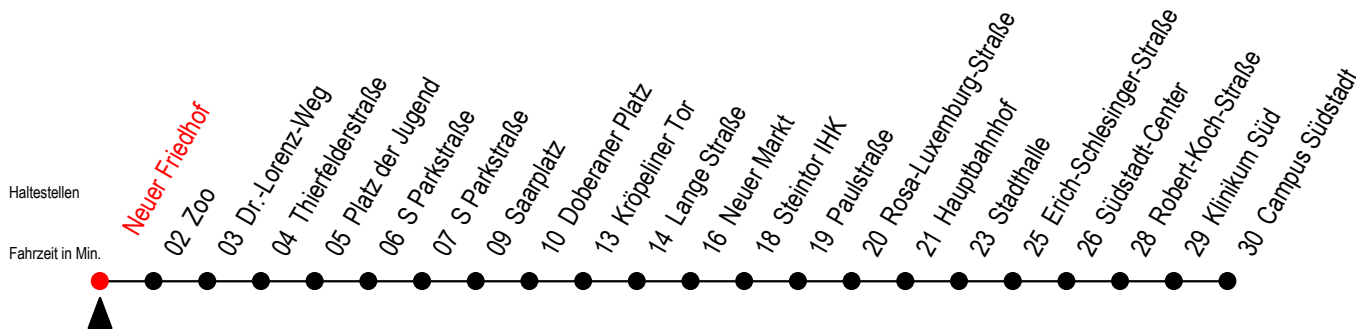

Gültig ab 01.02.2021

Alle Angaben ohne Gewähr

Richtung: Campus Südstadt

Sonderfahrplan Pandemie 2

Uhr Montag - Freitag			Uhr Samstag			Uhr Sonntag - Feiertag		
4	17	47	4	--		4	--	
5	17	47	5	--		5	--	
6	14	44	6	17	47	6	--	
7	14	44	7	17	47	7	47	
8	14	44	8	17	46	8	17	46
9	14	44	9	16	46	9	16	46
10	14	44	10	16	46	10	16	46
11	14	44	11	16	46	11	16	46
12	14	44	12	16	46	12	16	46
13	14	44	13	16	46	13	16	46
14	14	44	14	16	46	14	16	46
15	14	44	15	16	46	15	16	46
16	14	44	16	16	46	16	16	46
17	17	26 ^E 47	17	16	46	17	16	46
18	17	47	18	16	46 54 ^E	18	16	46
19	17	47	19	16	46	19	16	46
20	17	47	20	17	47	20	17	47
21	17	47	21	17	47	21	17	47
22	17	47	22	17	47	22	17	47
23	17	47 ^E	23	17	47 ^E	23	17	47 ^E
0	17 ^E		0	17 ^E		0	17 ^E	

E = fährt ab Doberaner Platz (Ersatz Hast.) bis Heinrich-Schütz-Str.