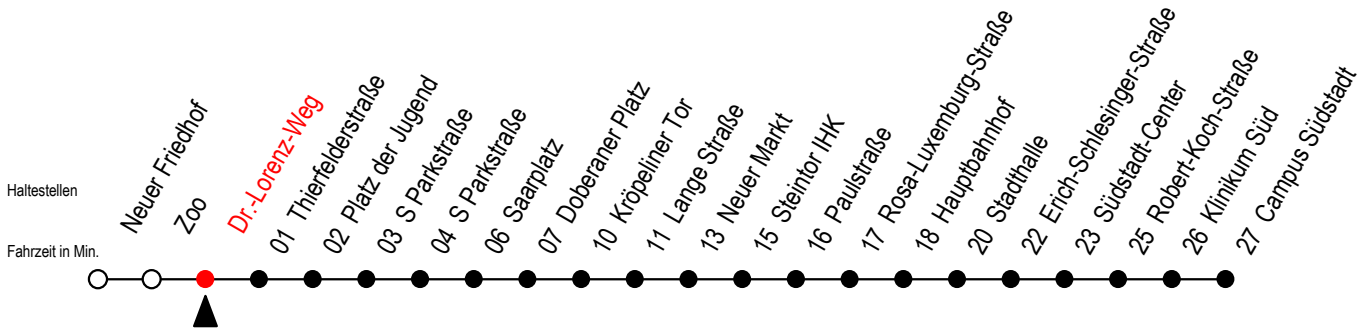

Gültig ab 01.02.2021

Alle Angaben ohne Gewähr

Richtung: Campus Südstadt

Sonderfahrplan Pandemie 2

Uhr Montag - Freitag			Uhr Samstag			Uhr Sonntag - Feiertag		
4	20	50	4	--		4	--	
5	20	50	5	--		5	--	
6	17	47	6	20	50	6	--	
7	17	47	7	20	50	7	50	
8	17	47	8	20	49	8	20	49
9	17	47	9	19	49	9	19	49
10	17	47	10	19	49	10	19	49
11	17	47	11	19	49	11	19	49
12	17	47	12	19	49	12	19	49
13	17	47	13	19	49	13	19	49
14	17	47	14	19	49	14	19	49
15	17	47	15	19	49	15	19	49
16	17	47	16	19	49	16	19	49
17	20	29 <sup>E</sup> 50	17	19	49	17	19	49
18	20	50	18	19	49 57 <sup>E</sup>	18	19	49
19	20	50	19	19	49	19	19	49
20	20	50	20	20	50	20	20	50
21	20	50	21	20	50	21	20	50
22	20	50	22	20	50	22	20	50
23	20	50 <sup>E</sup>	23	20	50 <sup>E</sup>	23	20	50 <sup>E</sup>
0	20 <sup>E</sup>		0	20 <sup>E</sup>		0	20 <sup>E</sup>	

E = fährt ab Doberaner Platz (Ersatz Hast.) bis Heinrich-Schütz-Str.