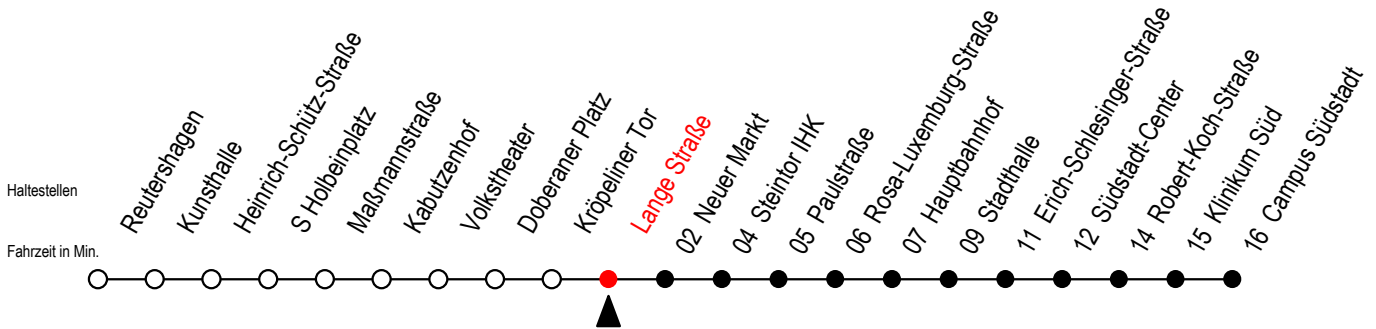

Gültig ab 01.02.2021

Alle Angaben ohne Gewähr

Richtung: Campus Südstadt

Sonderfahrplan Pandemie 2

Uhr Montag - Freitag

Uhr Samstag

Uhr Sonntag - Feiertag

4	07 35	4	--	4	--
5	05 35	5	--	5	--
6	01 28 58	6	35	6	--
7	28 58	7	05 35	7	37
8	28 58	8	04 34	8	04 34
9	28 58	9	04 34	9	04 34
10	28 58	10	04 34	10	04 34
11	28 58	11	04 34	11	04 34
12	28 58	12	04 34	12	04 34
13	28 58	13	04 34	13	04 34
14	28 58	14	04 34	14	04 34
15	28 58	15	04 34	15	04 34
16	28 58	16	04 34	16	04 34
17	31	17	04 34	17	04 34
18	01 35	18	04 34	18	04 34
19	05 35	19	04 34	19	04 34
20	05 35	20	04 35	20	04 35
21	05 35	21	05 35	21	05 35
22	05 35	22	05 35	22	05 35
23	05 35	23	05 35	23	05 35