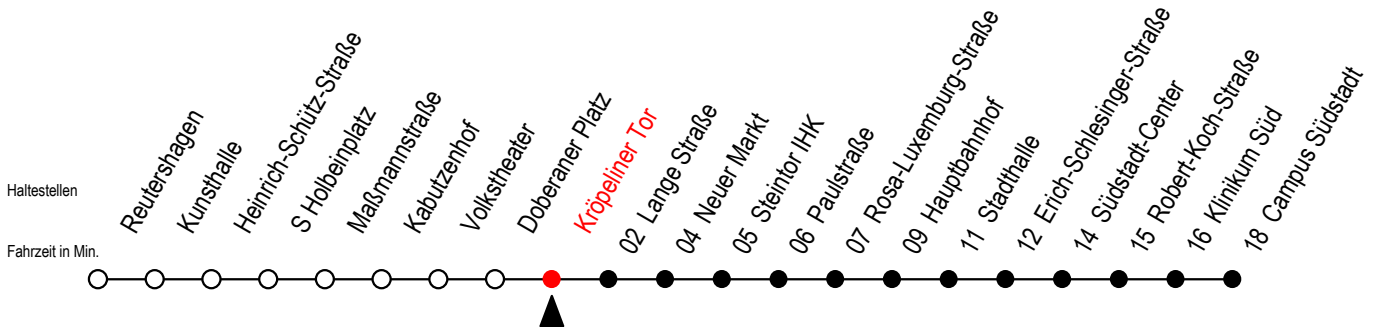

Gültig ab 01.02.2021

Alle Angaben ohne Gewähr

Richtung: Campus Südstadt

Sonderfahrplan Pandemie 2

Uhr Montag - Freitag

Uhr Samstag

Uhr Sonntag - Feiertag

4	06 33	4	--	4	--
5	03 33	5	--	5	--
6	00 27 57	6	33	6	--
7	27 57	7	03 33	7	36
8	27 57	8	02 32	8	02 32
9	27 57	9	02 32	9	02 32
10	27 57	10	02 32	10	02 32
11	27 57	11	02 32	11	02 32
12	27 57	12	02 32	12	02 32
13	27 57	13	02 32	13	02 32
14	27 57	14	02 32	14	02 32
15	27 57	15	02 32	15	02 32
16	27 57	16	02 32	16	02 32
17	30	17	02 32	17	02 32
18	00 33	18	02 32	18	02 32
19	03 33	19	02 32	19	02 32
20	03 33	20	02 33	20	02 33
21	03 33	21	03 33	21	03 33
22	03 33	22	03 33	22	03 33
23	03 33	23	03 33	23	03 33