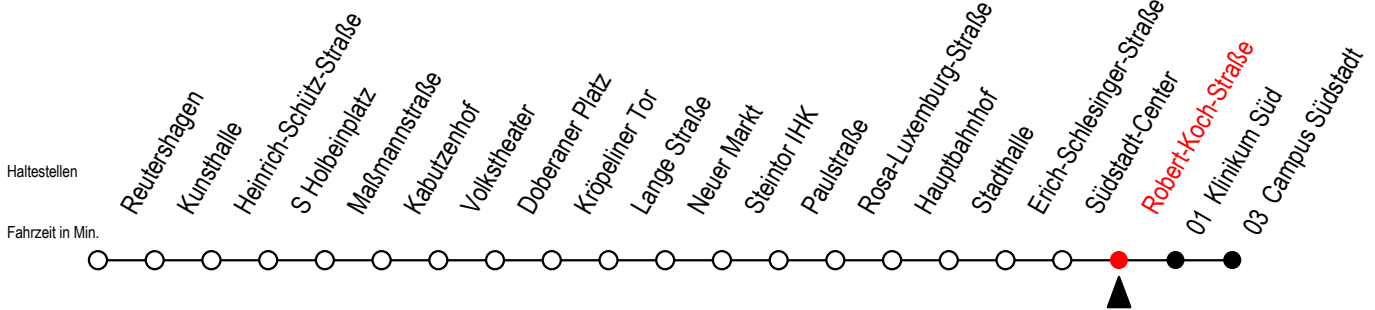

6

Robert-Koch-Straße

Gültig ab 01.02.2021

Alle Angaben ohne Gewähr

Richtung: Campus Südstadt

Sonderfahrplan Pandemie 2

Uhr Montag - Freitag

Uhr Samstag

Uhr Sonntag - Feiertag

3	59	3	--	3	--
4	19 46	4	--	4	--
5	18 48	5	56	5	--
6	14 41	6	26 46	6	--
7	11 41	7	16 46	7	49
8	11 41	8	18 48	8	18 48
9	11 41	9	18 48	9	18 48
10	11 41	10	18 48	10	18 48
11	11 41	11	18 48	11	18 48
12	11 41	12	18 48	12	18 48
13	11 41	13	18 48	13	18 48
14	11 41	14	18 48	14	18 48
15	11 41	15	18 48	15	18 48
16	11 41	16	18 48	16	18 48
17	11 44	17	18 48	17	18 48
18	14 48	18	18 48	18	18 48
19	18 48	19	18 48	19	18 48
20	18 48	20	18 48	20	18 48
21	18 48	21	18 48	21	18 48
22	18 46	22	18 46	22	18 46
23	16 46	23	16 46	23	16 46