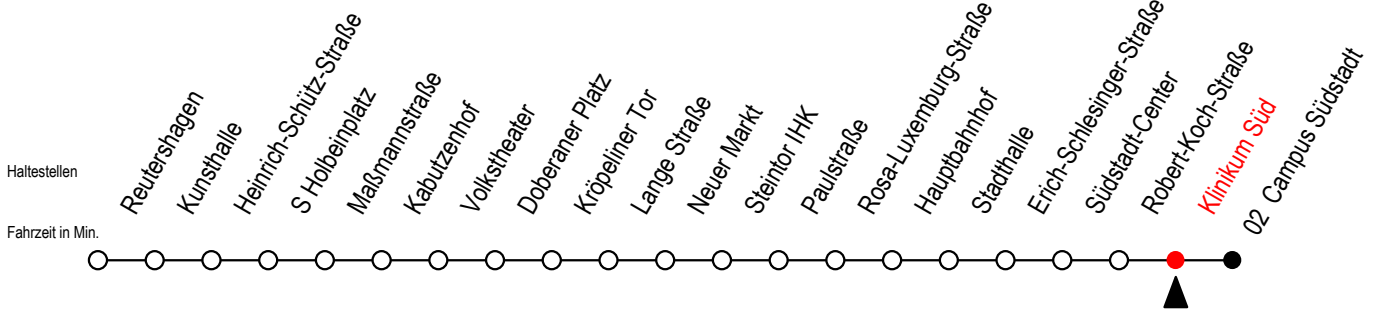

Gültig ab 01.02.2021

Alle Angaben ohne Gewähr

Richtung: Campus Südstadt

Sonderfahrplan Pandemie 2

Uhr Montag - Freitag				Uhr Samstag		Uhr Sonntag - Feiertag		
4	00	20	47	4	--	4	--	
5	19	49		5	57	5	--	
6	15	42		6	27 47	6	--	
7	12	42		7	17 47	7	50	
8	12	42		8	19 49	8	19 49	
9	12	42		9	19 49	9	19 49	
10	12	42		10	19 49	10	19 49	
11	12	42		11	19 49	11	19 49	
12	12	42		12	19 49	12	19 49	
13	12	42		13	19 49	13	19 49	
14	12	42		14	19 49	14	19 49	
15	12	42		15	19 49	15	19 49	
16	12	42		16	19 49	16	19 49	
17	12	45		17	19 49	17	19 49	
18	15	49		18	19 49	18	19 49	
19	19	49		19	19 49	19	19 49	
20	19	49		20	19 49	20	19 49	
21	19	49		21	19 49	21	19 49	
22	19	47		22	19 47	22	19 47	
23	17	47		23	17 47	23	17 47	