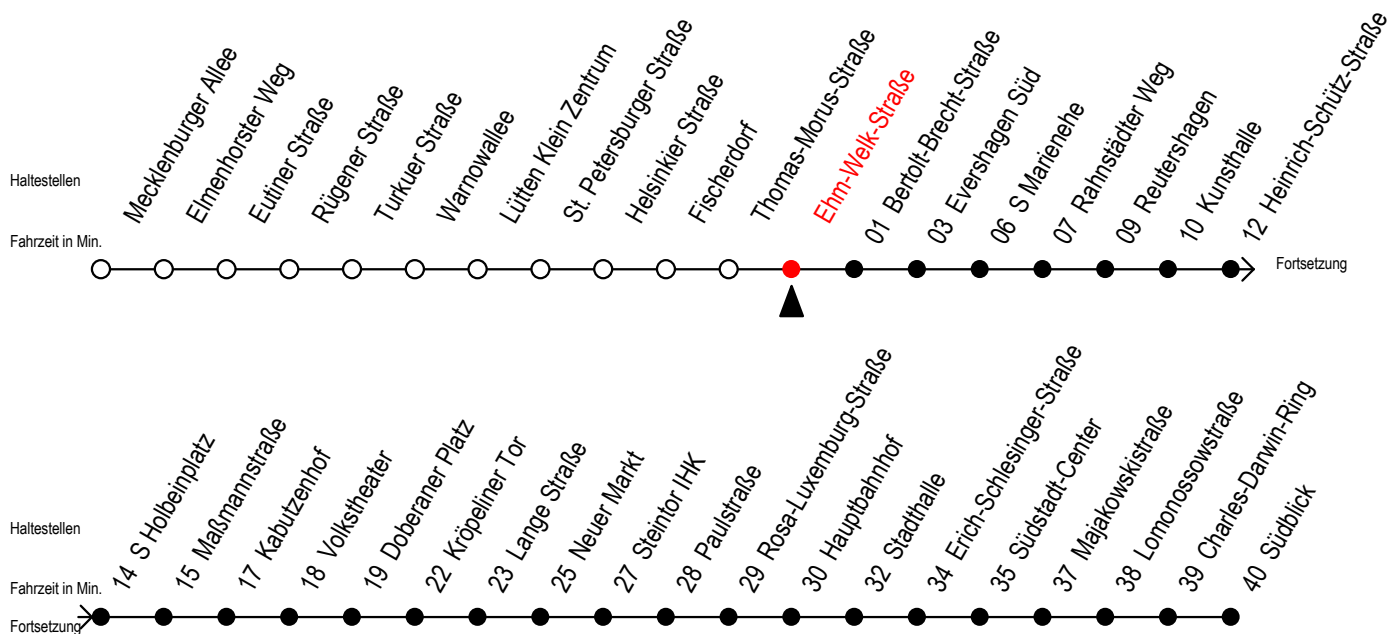

Gültig ab 01.02.2021

Alle Angaben ohne Gewähr

Richtung: Südblick

Sonderfahrplan Pandemie 2

Uhr Montag - Freitag

Uhr Samstag

Uhr Sonntag - Feiertag

4	25 55	4	--	4	--
5	25 44 59	5	55	5	--
6	09 19 29 39 49 59	6	25 55	6	--
7	09 19 29 39 49 59	7	25 54	7	54
8	09 19 29 39 49 59	8	24 54	8	24 54
9	09 19 29 39 49 59	9	24 54	9	24 54
10	09 19 29 39 49 59	10	24 54	10	24 54
11	09 19 29 39 49 59	11	24 54	11	24 54
12	09 19 29 39 49 59	12	24 54	12	24 54
13	09 19 29 39 49 59	13	24 54	13	24 54
14	09 19 29 39 49 59	14	24 54	14	24 54
15	09 19 29 39 49 59	15	24 54	15	24 54
16	09 19 29 39 49 59	16	24 54	16	24 54
17	14 29 44 59	17	24 54	17	24 54
18	25 55	18	24 54	18	24 54
19	25 55	19	24 55	19	24 55
20	25 55	20	25 55	20	25 55
21	25 55	21	25 55	21	25 55
22	25 55	22	25 55	22	25 55
23	25 58	23	25 58	23	25 58
0	03 <sup>E</sup> 33 <sup>E</sup>	0	03 <sup>E</sup> 33 <sup>E</sup>	0	03 <sup>E</sup> 33 <sup>E</sup>
1	03 <sup>E</sup>	1	03 <sup>E</sup>	1	03 <sup>E</sup>

E = fährt bis Kunsthalle

Servicetelefon: 0381 / 8021900