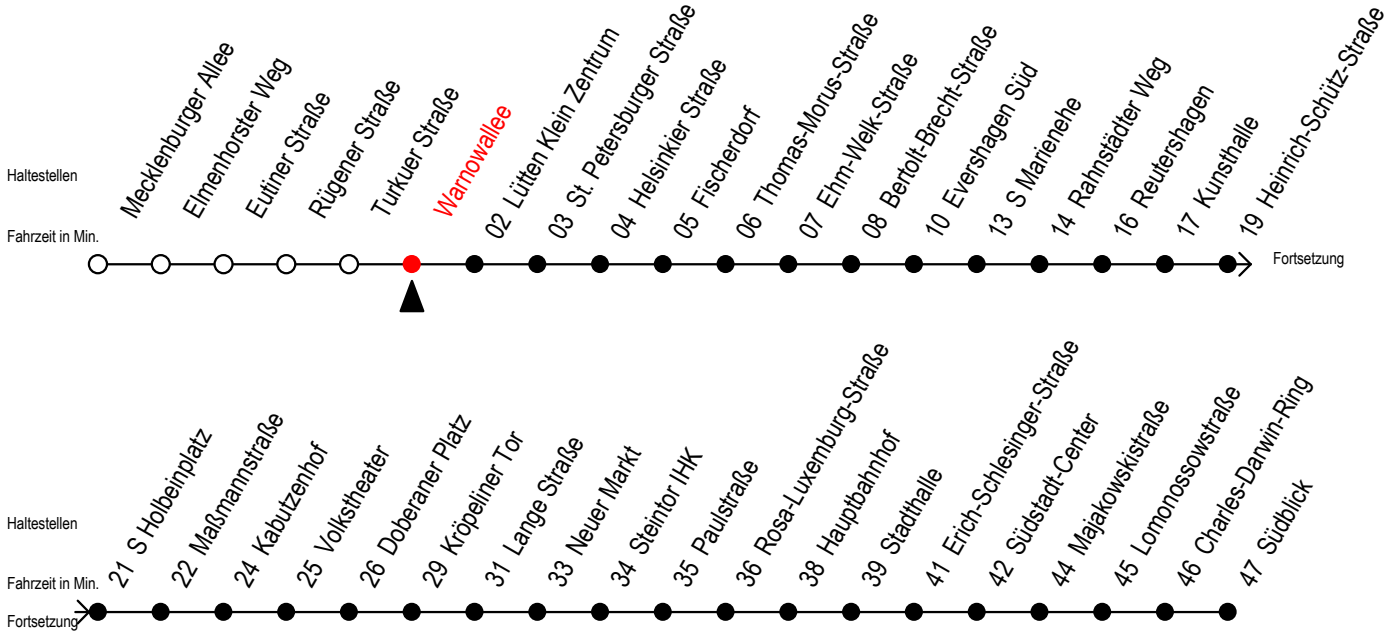

5

Warnowallee

Gültig ab 01.02.2021

Alle Angaben ohne Gewähr

Richtung: Südblick

Sonderfahrplan Pandemie 2

Uhr Montag - Freitag

Uhr Samstag

Uhr Sonntag - Feiertag

4	19	49				4	--			4	--			
5	19	37	52			5	49			5	--			
6	02	12	22	32	42	52	6	19	49	6	--			
7	02	12	22	32	42	52	7	19	47	7	47			
8	02	12	22	32	42	52	8	17	47	8	17	47		
9	02	12	22	32	42	52	9	17	47	9	17	47		
10	02	12	22	32	42	52	10	17	47	10	17	47		
11	02	12	22	32	42	52	11	17	47	11	17	47		
12	02	12	22	32	42	52	12	17	47	12	17	47		
13	02	12	22	32	42	52	13	17	47	13	17	47		
14	02	12	22	32	42	52	14	17	47	14	17	47		
15	02	12	22	32	42	52	15	17	47	15	17	47		
16	02	12	22	32	42	52	16	17	47	16	17	47		
17	07	22	37	52			17	17	47	17	17	47		
18	19	49					18	17	47	18	17	47		
19	19	49					19	17	49	19	17	49		
20	19	49					20	19	49	20	19	49		
21	19	49					21	19	49	21	19	49		
22	19	49					22	19	49	22	19	49		
23	19	52	57 ^E				23	19	52	57 ^E	23	19	52	57 ^E
0	27 ^E	57 ^E					0	27 ^E	57 ^E	0	27 ^E	57 ^E		

E = fährt bis Kunsthalle

Servicetelefon: 0381 / 8021900