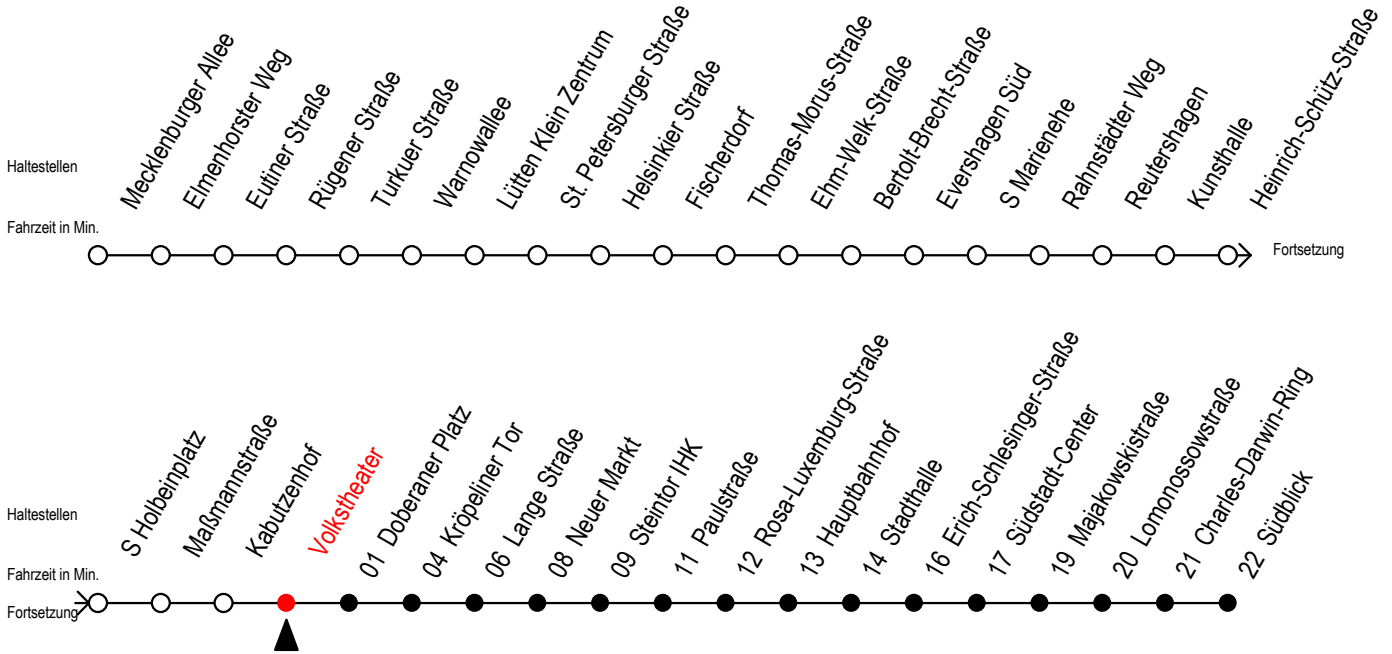

Gültig ab 01.02.2021

Alle Angaben ohne Gewähr

Richtung: Südblick

Sonderfahrplan Pandemie 2

Uhr Montag - Freitag							Uhr Samstag			Uhr Sonntag - Feiertag		
3	45						3	--		3	--	
4	15	42					4	--		4	--	
5	01	12	31	42			5	15	45	5	--	
6	01	03 [#]	16	26	36	46	6	12	42	6	--	
	56											
7	06	16	26	36	46	56	7	12	42	7	16	46
8	06	16	26	36	46	56	8	11	41	8	11	41
9	06	16	26	36	46	56	9	11	41	9	11	41
10	06	16	26	36	46	56	10	11	41	10	11	41
11	06	16	26	36	46	56	11	11	41	11	11	41
12	06	16	26	36	46	56	12	11	41	12	11	41
13	06	16	26	36	46	56	13	11	41	13	11	41
14	06	16	26	36	46	56	14	11	41	14	11	41
15	06	16	26	36	46	56	15	11	41	15	11	41
16	06	16	26	36	46	56	16	11	41	16	11	41
17	06	16	31	46			17	11	41	17	11	41
18	01	16	42				18	11	41	18	11	41
19	12	42					19	11	41	19	11	41
20	12	42					20	12	42	20	12	42
21	12	42					21	12	42	21	12	42
22	12	42					22	12	42	22	12	42
23	12	42					23	12	42	23	12	42
0	15						0	15		0	15	

= fährt über Schröderplatz Goetheplatz bis Südblick