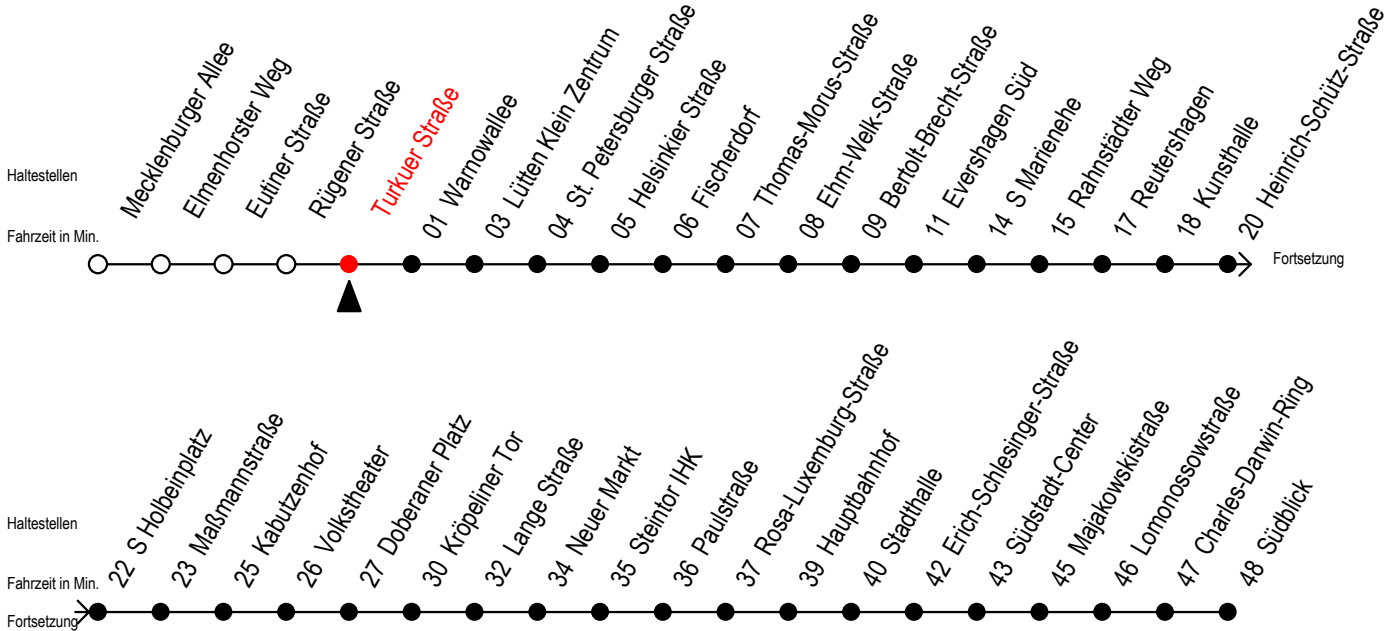

Gültig ab 01.02.2021

Alle Angaben ohne Gewähr

Richtung: Südblick

Sonderfahrplan Pandemie 2

Uhr Montag - Freitag					Uhr Samstag			Uhr Sonntag - Feiertag				
4	18	48			4	--		4	--			
5	18	36	51		5	48		5	--			
6	01	11	21	31 41 51	6	18	48	6	--			
7	01	11	21	31 41 51	7	18	46	7	46			
8	01	11	21	31 41 51	8	16	46	8	16	46		
9	01	11	21	31 41 51	9	16	46	9	16	46		
10	01	11	21	31 41 51	10	16	46	10	16	46		
11	01	11	21	31 41 51	11	16	46	11	16	46		
12	01	11	21	31 41 51	12	16	46	12	16	46		
13	01	11	21	31 41 51	13	16	46	13	16	46		
14	01	11	21	31 41 51	14	16	46	14	16	46		
15	01	11	21	31 41 51	15	16	46	15	16	46		
16	01	11	21	31 41 51	16	16	46	16	16	46		
17	06	21	36	51	17	16	46	17	16	46		
18	18	48			18	16	46	18	16	46		
19	18	48			19	16	48	19	16	48		
20	18	48			20	18	48	20	18	48		
21	18	48			21	18	48	21	18	48		
22	18	48			22	18	48	22	18	48		
23	18	51	56 <sup>E</sup>		23	18	51	56 <sup>E</sup>	23	18	51	56 <sup>E</sup>
0	26 <sup>E</sup>	56 <sup>E</sup>			0	26 <sup>E</sup>	56 <sup>E</sup>		0	26 <sup>E</sup>	56 <sup>E</sup>	

E = fährt bis Kunsthalle