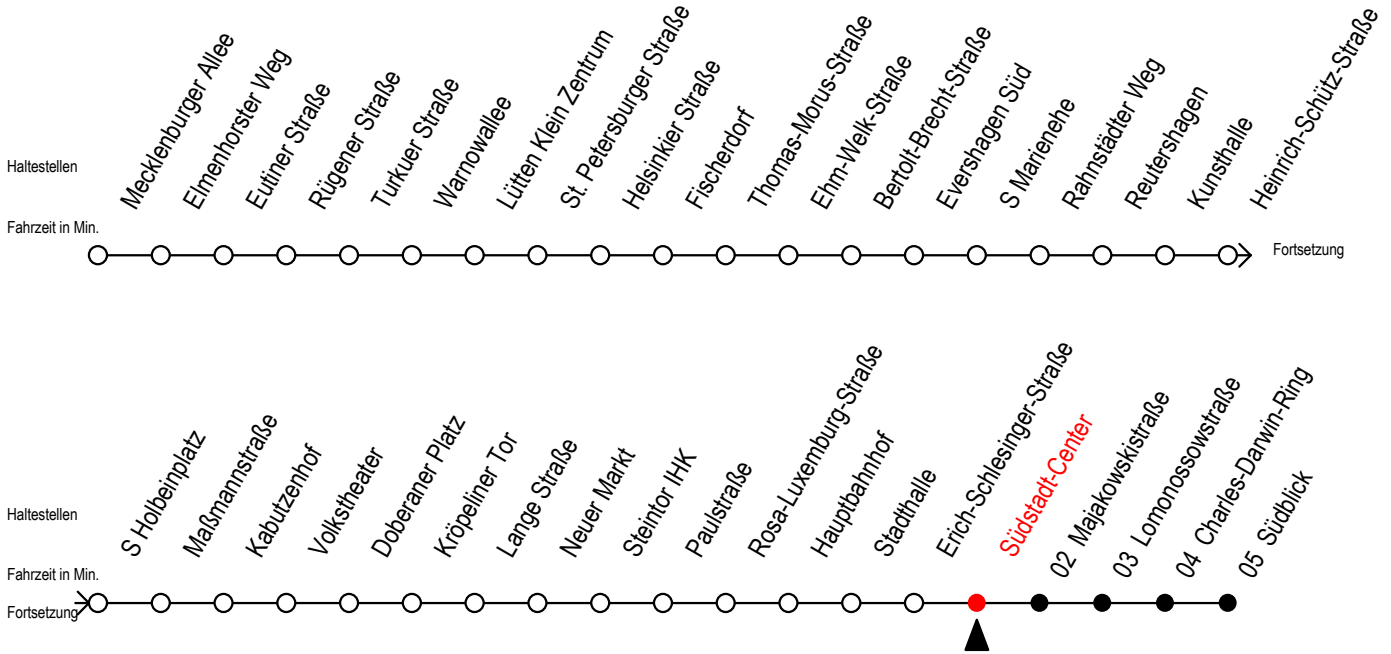

Tram**5****Südstadt-Center****RSAG**
Zuhause unterwegs.

Gültig ab 01.02.2021

Alle Angaben ohne Gewähr

Richtung: Südblick**Sonderfahrplan Pandemie 2****Uhr Montag - Freitag****Uhr Samstag****Uhr Sonntag - Feiertag**

4	03 33	4	--	4	--
5	03 18 33 48	5	33	5	--
6	03 12 19 34 44 54	6	03 33	6	--
7	04 14 24 34 44 54	7	03 33	7	33
8	04 14 24 34 44 54	8	03 33	8	03 33
9	04 14 24 34 44 54	9	03 33	9	03 33
10	04 14 24 34 44 54	10	03 33	10	03 33
11	04 14 24 34 44 54	11	03 33	11	03 33
12	04 14 24 34 44 54	12	03 33	12	03 33
13	04 14 24 34 44 54	13	03 33	13	03 33
14	04 14 24 34 44 54	14	03 33	14	03 33
15	04 14 24 34 44 54	15	03 33	15	03 33
16	04 14 24 34 44 54	16	03 33	16	03 33
17	04 14 24 34 49	17	03 33	17	03 33
18	04 19 34	18	03 33	18	03 33
19	03 33	19	03 33	19	03 33
20	03 33	20	03 33	20	03 33
21	03 33	21	03 33	21	03 33
22	03 33	22	03 33	22	03 33
23	03 33	23	03 33	23	03 33
0	03 33	0	03 33	0	03 33