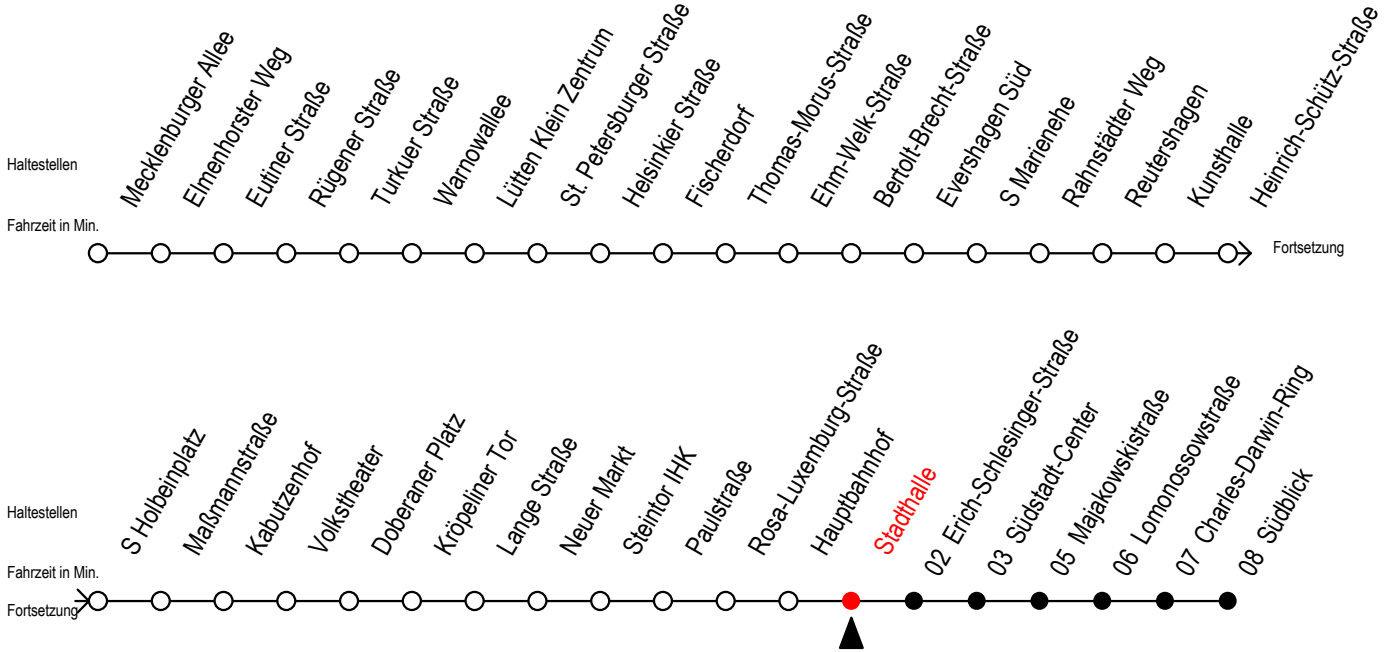

Gültig ab 01.02.2021

Alle Angaben ohne Gewähr

Richtung: Südblick

Sonderfahrplan Pandemie 2

Uhr Montag - Freitag							Uhr Samstag		Uhr Sonntag - Feiertag	
4	00	30					4	--	4	--
5	00	15	30	45			5	30	5	--
6	00	16	31	41	51		6	00 30	6	--
7	01	11	21	31	41	51	7	00 30	7	30
8	01	11	21	31	41	51	8	00 30	8	00 30
9	01	11	21	31	41	51	9	00 30	9	00 30
10	01	11	21	31	41	51	10	00 30	10	00 30
11	01	11	21	31	41	51	11	00 30	11	00 30
12	01	11	21	31	41	51	12	00 30	12	00 30
13	01	11	21	31	41	51	13	00 30	13	00 30
14	01	11	21	31	41	51	14	00 30	14	00 30
15	01	11	21	31	41	51	15	00 30	15	00 30
16	01	11	21	31	41	51	16	00 30	16	00 30
17	01	11	21	31	46		17	00 30	17	00 30
18	01	16	31				18	00 30	18	00 30
19	00	30					19	00 30	19	00 30
20	00	30					20	00 30	20	00 30
21	00	30					21	00 30	21	00 30
22	00	30					22	00 30	22	00 30
23	00	30					23	00 30	23	00 30
0	00	30					0	00 30	0	00 30