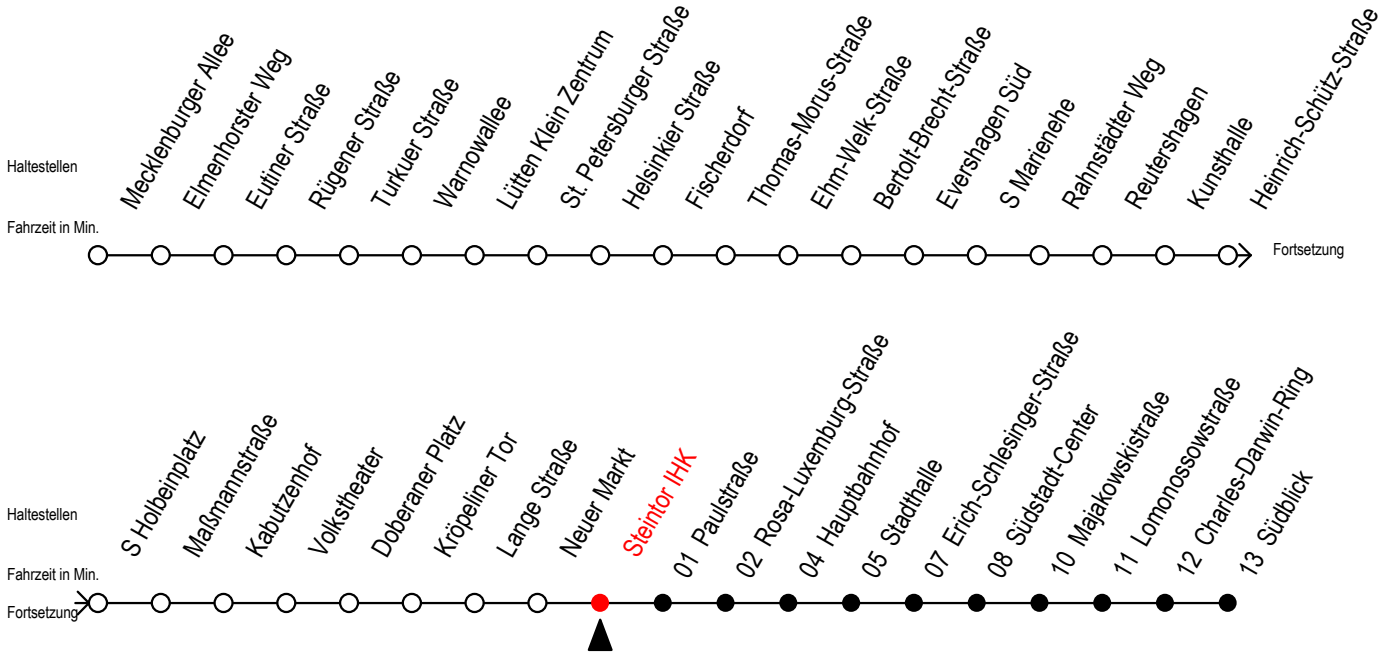

5

Steintor IHK

Gültig ab 01.02.2021

Alle Angaben ohne Gewähr

Richtung: Südblick

Sonderfahrplan Pandemie 2

Uhr Montag - Freitag						Uhr Samstag		Uhr Sonntag - Feiertag				
3	54					3	--	3	--			
4	24	53				4	--	4	--			
5	10	23	40	53		5	24	54	5	--		
6	11	26	36	46	56	6	23	53	6	--		
7	06	16	26	36	46	56	7	23	53	7	25	55
8	06	16	26	36	46	56	8	24	54	8	24	54
9	06	16	26	36	46	56	9	24	54	9	24	54
10	06	16	26	36	46	56	10	24	54	10	24	54
11	06	16	26	36	46	56	11	24	54	11	24	54
12	06	16	26	36	46	56	12	24	54	12	24	54
13	06	16	26	36	46	56	13	24	54	13	24	54
14	06	16	26	36	46	56	14	24	54	14	24	54
15	06	16	26	36	46	56	15	24	54	15	24	54
16	06	16	26	36	46	56	16	24	54	16	24	54
17	06	16	26	41	56		17	24	54	17	24	54
18	11	26	53				18	24	54	18	24	54
19	23	53					19	24	54	19	24	54
20	23	53					20	23	53	20	23	53
21	23	53					21	23	53	21	23	53
22	23	53					22	23	53	22	23	53
23	23	53					23	23	53	23	23	53
0	24						0	24		0	24	