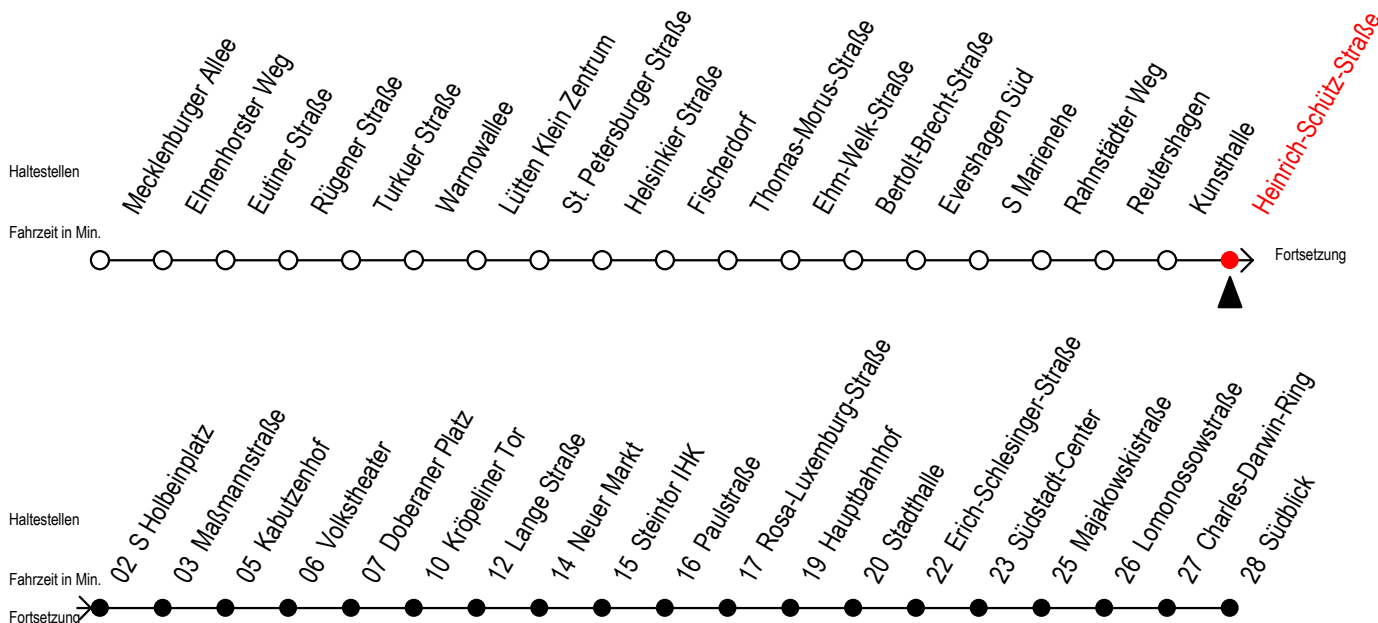

Gültig ab 01.02.2021

Alle Angaben ohne Gewähr

Richtung: Südblick

Sonderfahrplan Pandemie 2

Uhr Montag - Freitag

Uhr Samstag

Uhr Sonntag - Feiertag

3	40	3	--	3	--
4	10 37 56	4	--	4	--
5	07 26 37 56 58 [#]	5	10 40	5	--
6	11 21 31 41 51	6	07 37	6	--
7	01 11 21 31 41 51	7	07 37	7	11 41
8	01 11 21 31 41 51	8	06 36	8	06 36
9	01 11 21 31 41 51	9	06 36	9	06 36
10	01 11 21 31 41 51	10	06 36	10	06 36
11	01 11 21 31 41 51	11	06 36	11	06 36
12	01 11 21 31 41 51	12	06 36	12	06 36
13	01 11 21 31 41 51	13	06 36	13	06 36
14	01 11 21 31 41 51	14	06 36	14	06 36
15	01 11 21 31 41 51	15	06 36	15	06 36
16	01 11 21 31 41 51	16	06 36	16	06 36
17	01 11 26 41 56	17	06 36	17	06 36
18	11 37	18	06 36	18	06 36
19	07 37	19	06 36	19	06 36
20	07 37	20	07 37	20	07 37
21	07 37	21	07 37	21	07 37
22	07 37	22	07 37	22	07 37
23	07 37	23	07 37	23	07 37
0	10	0	10	0	10

= fährt über Schröderplatz Goetheplatz bis Südblick

Servicetelefon: 0381 / 8021900