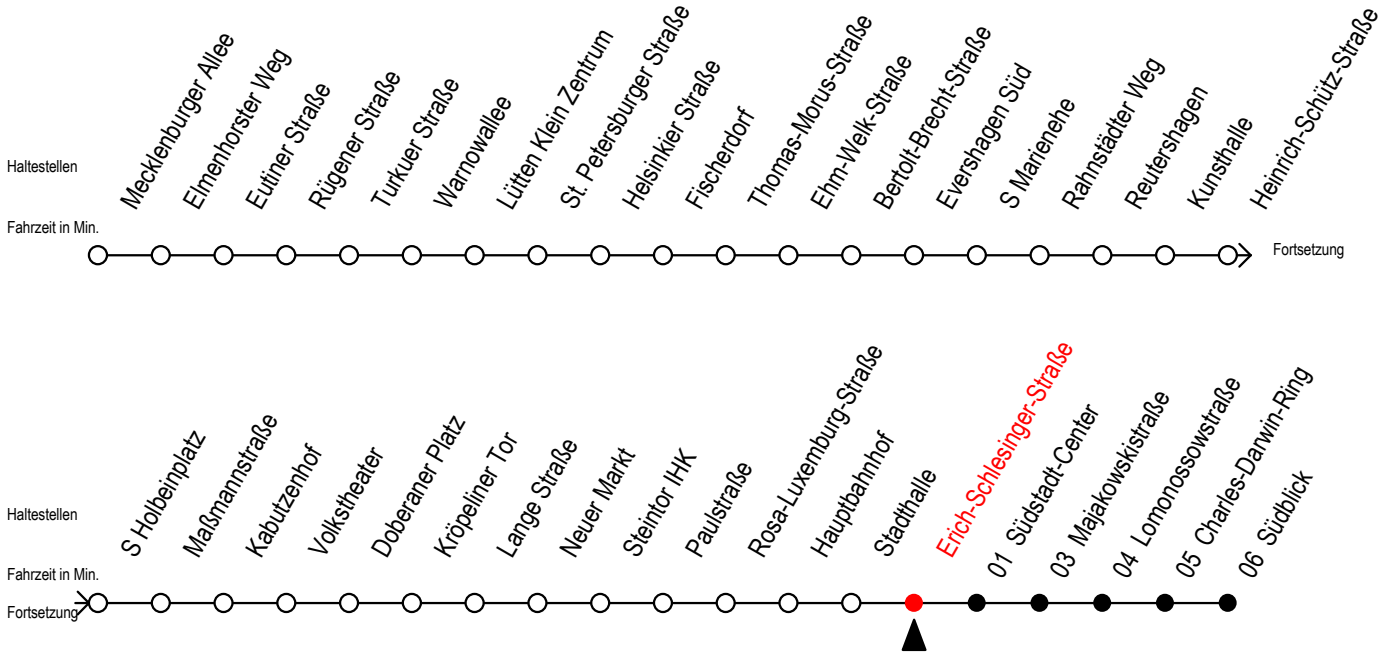

Gültig ab 01.02.2021

Alle Angaben ohne Gewähr

Richtung: Südblick

Sonderfahrplan Pandemie 2

Uhr Montag - Freitag					Uhr Samstag		Uhr Sonntag - Feiertag	
4	01	31			4	--	4	--
5	01	16	31	46	5	31	5	--
6	01	10	18	33	43	53	6	--
7	03	13	23	33	43	53	7	31
8	03	13	23	33	43	53	8	01 31
9	03	13	23	33	43	53	9	01 31
10	03	13	23	33	43	53	10	01 31
11	03	13	23	33	43	53	11	01 31
12	03	13	23	33	43	53	12	01 31
13	03	13	23	33	43	53	13	01 31
14	03	13	23	33	43	53	14	01 31
15	03	13	23	33	43	53	15	01 31
16	03	13	23	33	43	53	16	01 31
17	03	13	23	33	48		17	01 31
18	03	18	33				18	01 31
19	01	31					19	01 31
20	01	31					20	01 31
21	01	31					21	01 31
22	01	31					22	01 31
23	01	31					23	01 31
0	01	31					0	01 31