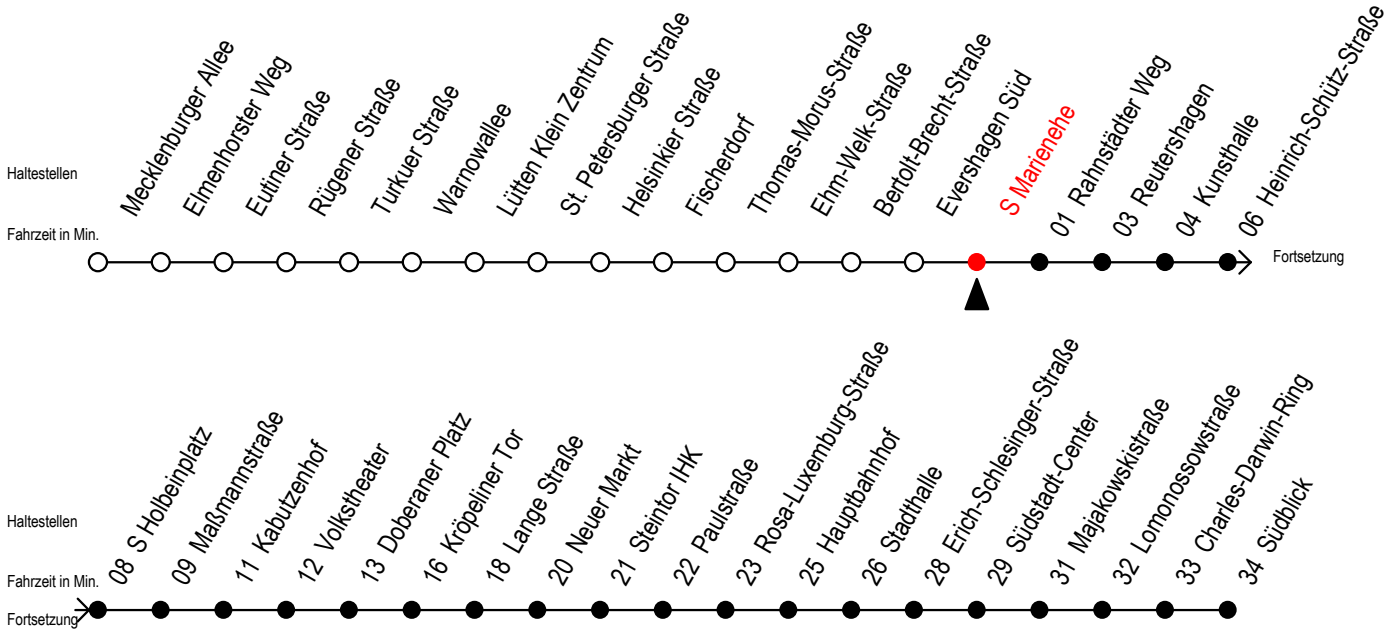

Gültig ab 01.02.2021

Alle Angaben ohne Gewähr

Richtung: Südblick

Sonderfahrplan Pandemie 2

Uhr Montag - Freitag					Uhr Samstag			Uhr Sonntag - Feiertag					
4	31				4	--				4	--		
5	01	31	50		5	--				5	--		
6	05	15	25	35 45 55	6	01	31			6	--		
7	05	15	25	35 45 55	7	01	31			7	--		
8	05	15	25	35 45 55	8	00	30			8	00	30	
9	05	15	25	35 45 55	9	00	30			9	00	30	
10	05	15	25	35 45 55	10	00	30			10	00	30	
11	05	15	25	35 45 55	11	00	30			11	00	30	
12	05	15	25	35 45 55	12	00	30			12	00	30	
13	05	15	25	35 45 55	13	00	30			13	00	30	
14	05	15	25	35 45 55	14	00	30			14	00	30	
15	05	15	25	35 45 55	15	00	30			15	00	30	
16	05	15	25	35 45 55	16	00	30			16	00	30	
17	05	20	35	50	17	00	30			17	00	30	
18	05	31			18	00	30			18	00	30	
19	01	31			19	00	30			19	00	30	
20	01	31			20	01	31			20	01	31	
21	01	31			21	01	31			21	01	31	
22	01	31			22	01	31			22	01	31	
23	01	31			23	01	31			23	01	31	
0	04	09 ^E	39 ^E		0	04	09 ^E	39 ^E		0	04	09 ^E	39 ^E
1	09 ^E				1	09 ^E				1	09 ^E		

E = fährt bis Kunsthalle

Servicetelefon: 0381 / 8021900