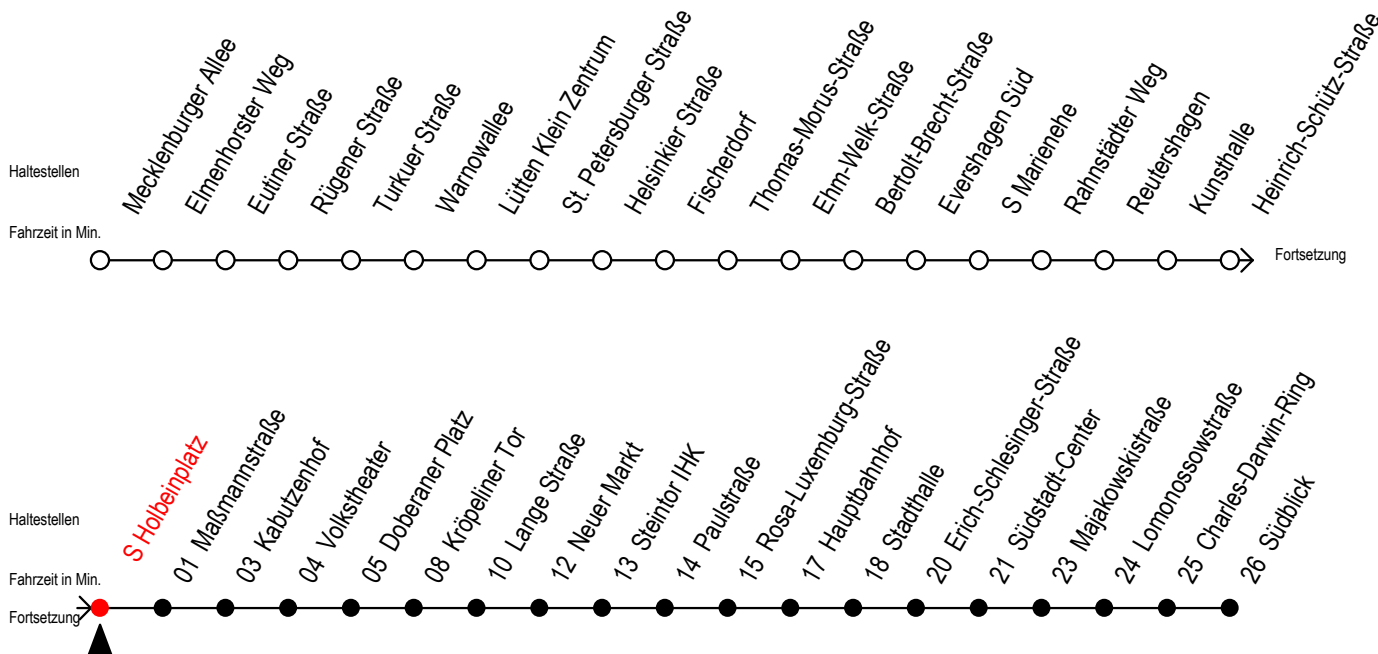

5

S Holbeinplatz

Gültig ab 01.02.2021

Alle Angaben ohne Gewähr

Richtung: Südblick

Sonderfahrplan Pandemie 2

Uhr Montag - Freitag

3	42
4	12 39 58
5	09 28 39 58
6	00# 13 23 33 43 53
7	03 13 23 33 43 53
8	03 13 23 33 43 53
9	03 13 23 33 43 53
10	03 13 23 33 43 53
11	03 13 23 33 43 53
12	03 13 23 33 43 53
13	03 13 23 33 43 53
14	03 13 23 33 43 53
15	03 13 23 33 43 53
16	03 13 23 33 43 53
17	03 13 28 43 58
18	13 39
19	09 39
20	09 39
21	09 39
22	09 39
23	09 39
0	12

Uhr Samstag

3	--
4	--
5	12 42
6	09 39
7	09 39
8	08 38
9	08 38
10	08 38
11	08 38
12	08 38
13	08 38
14	08 38
15	08 38
16	08 38
17	08 38
18	08 38
19	08 38
20	09 39
21	09 39
22	09 39
23	09 39
0	12

Uhr Sonntag - Feiertag

3	--
4	--
5	--
6	--
7	13 43
8	08 38
9	08 38
10	08 38
11	08 38
12	08 38
13	08 38
14	08 38
15	08 38
16	08 38
17	08 38
18	08 38
19	08 38
20	09 39
21	09 39
22	09 39
23	09 39
0	12

= fährt über Schröderplatz Goetheplatz bis Südblick