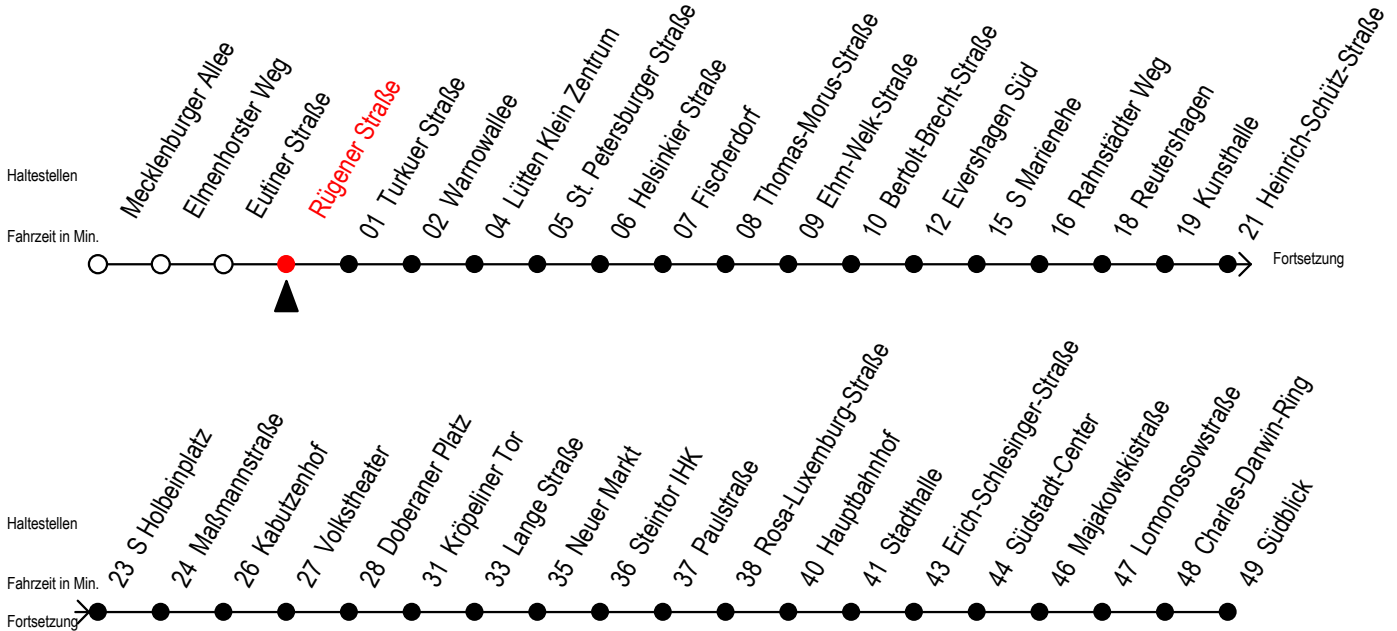

Gültig ab 01.02.2021

Alle Angaben ohne Gewähr

Richtung: Südblick

Sonderfahrplan Pandemie 2

Uhr Montag - Freitag					Uhr Samstag			Uhr Sonntag - Feiertag						
4	17	47			4	--		4	--					
5	17	35	50		5	47		5	--					
6	00	10	20	30	40	50	6	17	47	6	--			
7	00	10	20	30	40	50	7	17	45	7	45			
8	00	10	20	30	40	50	8	15	45	8	15	45		
9	00	10	20	30	40	50	9	15	45	9	15	45		
10	00	10	20	30	40	50	10	15	45	10	15	45		
11	00	10	20	30	40	50	11	15	45	11	15	45		
12	00	10	20	30	40	50	12	15	45	12	15	45		
13	00	10	20	30	40	50	13	15	45	13	15	45		
14	00	10	20	30	40	50	14	15	45	14	15	45		
15	00	10	20	30	40	50	15	15	45	15	15	45		
16	00	10	20	30	40	50	16	15	45	16	15	45		
17	05	20	35	50			17	15	45	17	15	45		
18	17	47					18	15	45	18	15	45		
19	17	47					19	15	47	19	15	47		
20	17	47					20	17	47	20	17	47		
21	17	47					21	17	47	21	17	47		
22	17	47					22	17	47	22	17	47		
23	17	50	55 ^E				23	17	50	55 ^E	23	17	50	55 ^E
0	25 ^E	55 ^E					0	25 ^E	55 ^E		0	25 ^E	55 ^E	

E = fährt bis Kunsthalle