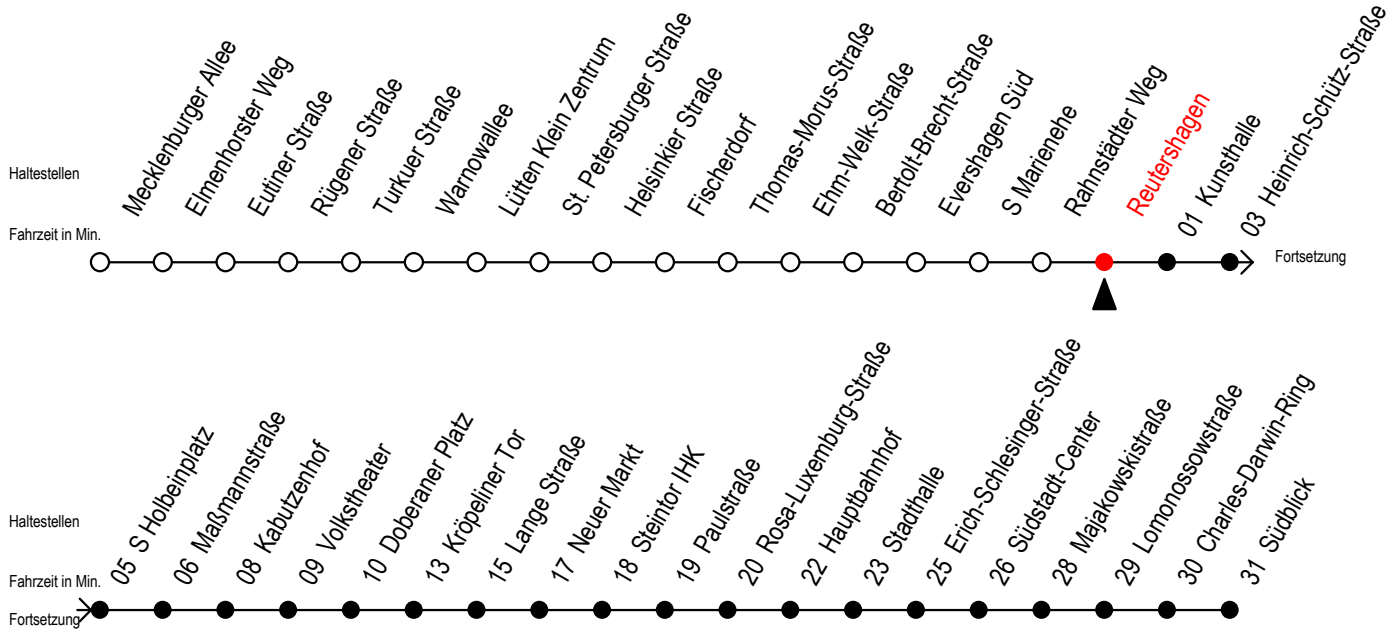

Gültig ab 01.02.2021

Alle Angaben ohne Gewähr

Richtung: Südblick

Sonderfahrplan Pandemie 2

Uhr Montag - Freitag					Uhr Samstag			Uhr Sonntag - Feiertag						
4	34				4	--		4	--					
5	04	34	53		5	--		5	--					
6	08	18	28	38	48	58	6	04	34	6	--			
7	08	18	28	38	48	58	7	04	34	7	--			
8	08	18	28	38	48	58	8	03	33	8	03	33		
9	08	18	28	38	48	58	9	03	33	9	03	33		
10	08	18	28	38	48	58	10	03	33	10	03	33		
11	08	18	28	38	48	58	11	03	33	11	03	33		
12	08	18	28	38	48	58	12	03	33	12	03	33		
13	08	18	28	38	48	58	13	03	33	13	03	33		
14	08	18	28	38	48	58	14	03	33	14	03	33		
15	08	18	28	38	48	58	15	03	33	15	03	33		
16	08	18	28	38	48	58	16	03	33	16	03	33		
17	08	23	38	53			17	03	33	17	03	33		
18	08	34					18	03	33	18	03	33		
19	04	34					19	03	33	19	03	33		
20	04	34					20	04	34	20	04	34		
21	04	34					21	04	34	21	04	34		
22	04	34					22	04	34	22	04	34		
23	04	34					23	04	34	23	04	34		
0	07	12 <sup>E</sup>	42 <sup>E</sup>				0	07	12 <sup>E</sup>	42 <sup>E</sup>	0	07	12 <sup>E</sup>	42 <sup>E</sup>
1	12 <sup>E</sup>						1	12 <sup>E</sup>			1	12 <sup>E</sup>		

E = fährt bis Kunsthalle

Servicetelefon: 0381 / 8021900