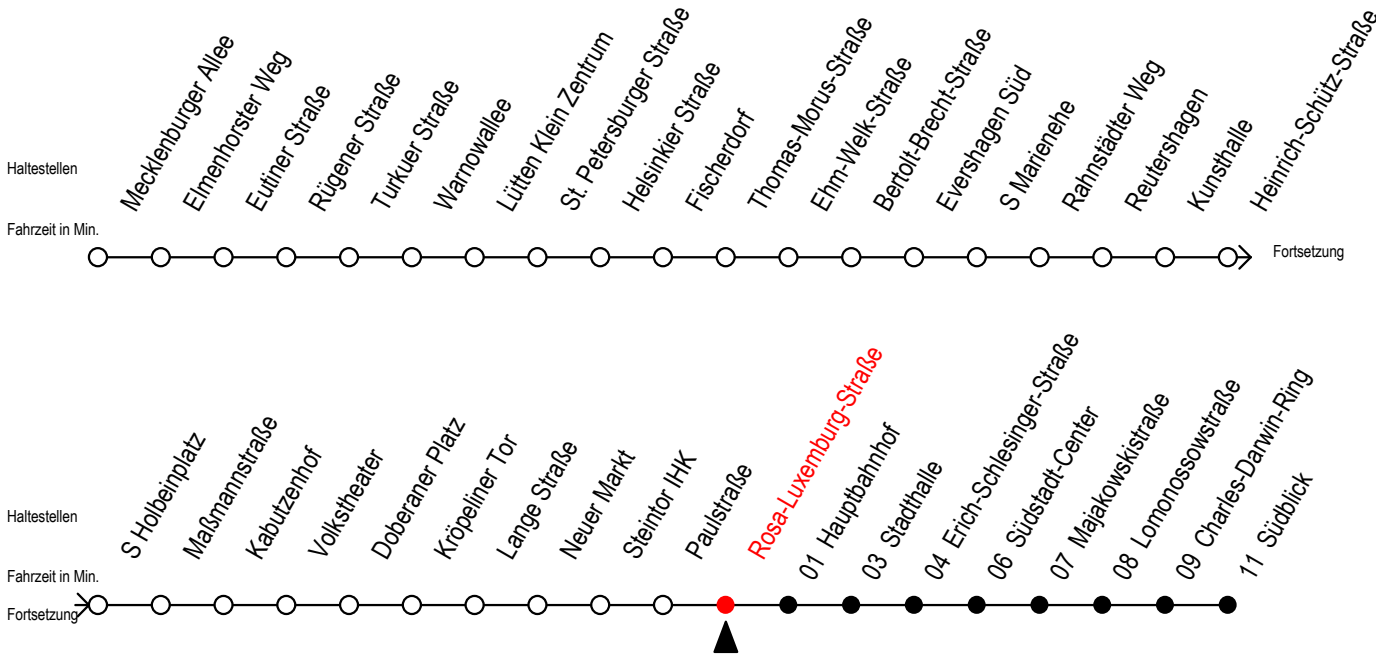

Gültig ab 01.02.2021

Alle Angaben ohne Gewähr

Richtung: Südblick

Sonderfahrplan Pandemie 2

Uhr Montag - Freitag						Uhr Samstag		Uhr Sonntag - Feiertag				
3	56					3	--	3	--			
4	26	55				4	--	4	--			
5	12	25	42	55		5	26	56	5	--		
6	13	28	38	48	58	6	25	55	6	--		
7	08	18	28	38	48	58	7	25	55	7	27	57
8	08	18	28	38	48	58	8	26	56	8	26	56
9	08	18	28	38	48	58	9	26	56	9	26	56
10	08	18	28	38	48	58	10	26	56	10	26	56
11	08	18	28	38	48	58	11	26	56	11	26	56
12	08	18	28	38	48	58	12	26	56	12	26	56
13	08	18	28	38	48	58	13	26	56	13	26	56
14	08	18	28	38	48	58	14	26	56	14	26	56
15	08	18	28	38	48	58	15	26	56	15	26	56
16	08	18	28	38	48	58	16	26	56	16	26	56
17	08	18	28	43	58		17	26	56	17	26	56
18	13	28	55				18	26	56	18	26	56
19	25	55					19	26	56	19	26	56
20	25	55					20	25	55	20	25	55
21	25	55					21	25	55	21	25	55
22	25	55					22	25	55	22	25	55
23	25	55					23	25	55	23	25	55
0	26						0	26		0	26	