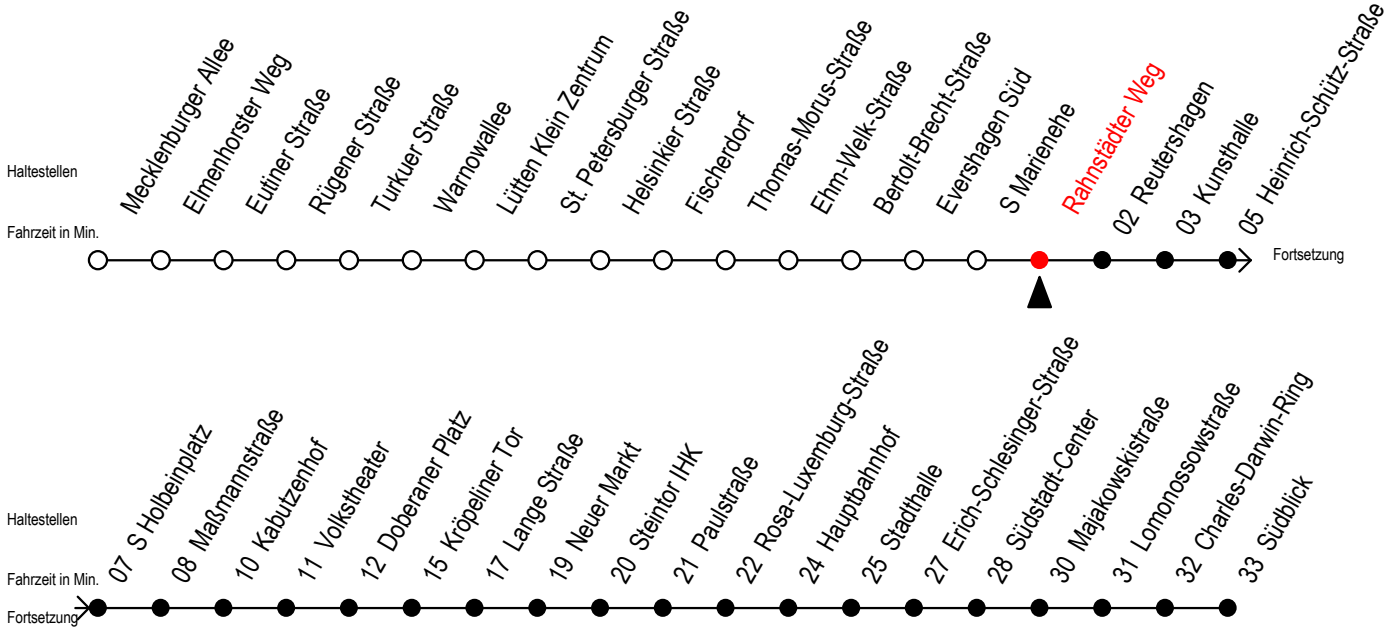

Gültig ab 01.02.2021

Alle Angaben ohne Gewähr

Richtung: Südblick

Sonderfahrplan Pandemie 2

Uhr Montag - Freitag					Uhr Samstag			Uhr Sonntag - Feiertag		
4	32				4	--		4	--	
5	02	32	51		5	--		5	--	
6	06	16	26	36 46 56	6	02	32	6	--	
7	06	16	26	36 46 56	7	02	32	7	--	
8	06	16	26	36 46 56	8	01	31	8	01	31
9	06	16	26	36 46 56	9	01	31	9	01	31
10	06	16	26	36 46 56	10	01	31	10	01	31
11	06	16	26	36 46 56	11	01	31	11	01	31
12	06	16	26	36 46 56	12	01	31	12	01	31
13	06	16	26	36 46 56	13	01	31	13	01	31
14	06	16	26	36 46 56	14	01	31	14	01	31
15	06	16	26	36 46 56	15	01	31	15	01	31
16	06	16	26	36 46 56	16	01	31	16	01	31
17	06	21	36	51	17	01	31	17	01	31
18	06	32			18	01	31	18	01	31
19	02	32			19	01	31	19	01	31
20	02	32			20	02	32	20	02	32
21	02	32			21	02	32	21	02	32
22	02	32			22	02	32	22	02	32
23	02	32			23	02	32	23	02	32
0	05	10 ^E	40 ^E		0	05	10 ^E 40 ^E	0	05	10 ^E 40 ^E
1	10 ^E				1	10 ^E		1	10 ^E	

E = fährt bis Kunsthalle

Servicetelefon: 0381 / 8021900