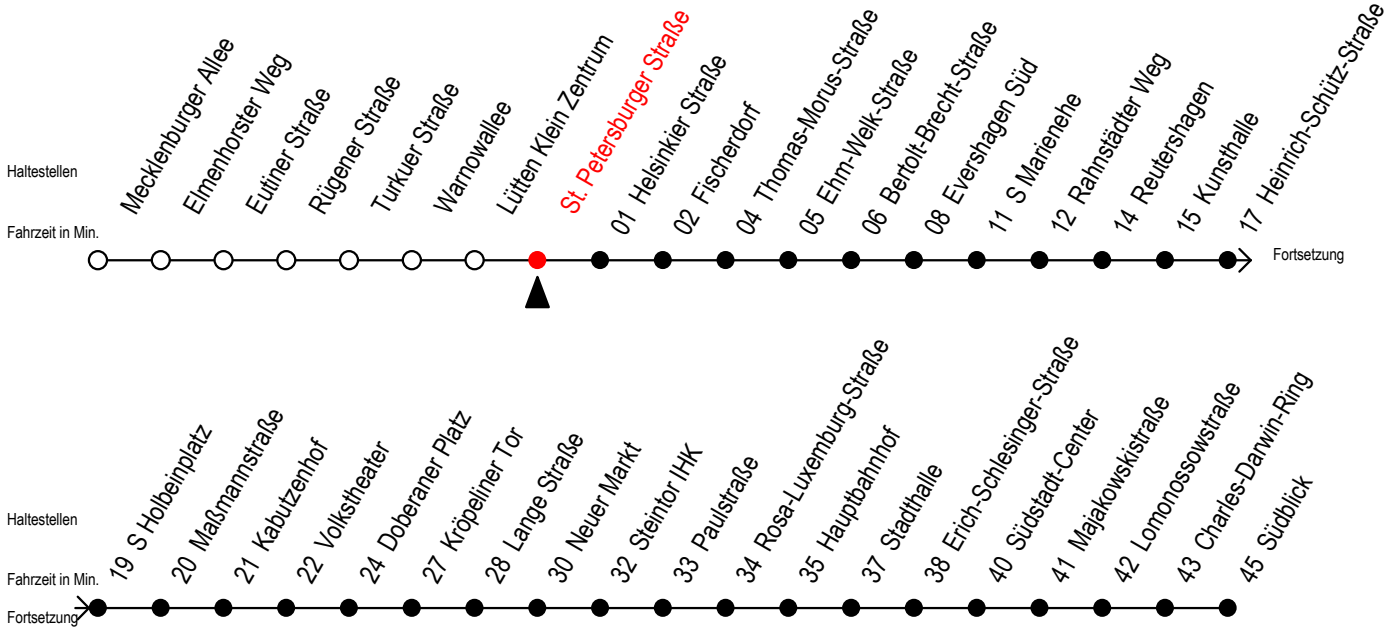

Gültig ab 01.02.2021

Alle Angaben ohne Gewähr

Richtung: Südblick

Sonderfahrplan Pandemie 2

Uhr Montag - Freitag							Uhr Samstag			Uhr Sonntag - Feiertag				
4	21	51					4	--		4	--			
5	21	39	54				5	51		5	--			
6	04	14	24	34	44	54	6	21	51	6	--			
7	04	14	24	34	44	54	7	21	49	7	49			
8	04	14	24	34	44	54	8	19	49	8	19	49		
9	04	14	24	34	44	54	9	19	49	9	19	49		
10	04	14	24	34	44	54	10	19	49	10	19	49		
11	04	14	24	34	44	54	11	19	49	11	19	49		
12	04	14	24	34	44	54	12	19	49	12	19	49		
13	04	14	24	34	44	54	13	19	49	13	19	49		
14	04	14	24	34	44	54	14	19	49	14	19	49		
15	04	14	24	34	44	54	15	19	49	15	19	49		
16	04	14	24	34	44	54	16	19	49	16	19	49		
17	09	24	39	54			17	19	49	17	19	49		
18	21	51					18	19	49	18	19	49		
19	21	51					19	19	51	19	19	51		
20	21	51					20	21	51	20	21	51		
21	21	51					21	21	51	21	21	51		
22	21	51					22	21	51	22	21	51		
23	21	54	59 <sup>E</sup>				23	21	54	59 <sup>E</sup>	23	21	54	59 <sup>E</sup>
0	29 <sup>E</sup>	59 <sup>E</sup>					0	29 <sup>E</sup>	59 <sup>E</sup>	0	29 <sup>E</sup>	59 <sup>E</sup>		

E = fährt bis Kunsthalle

Servicetelefon: 0381 / 8021900