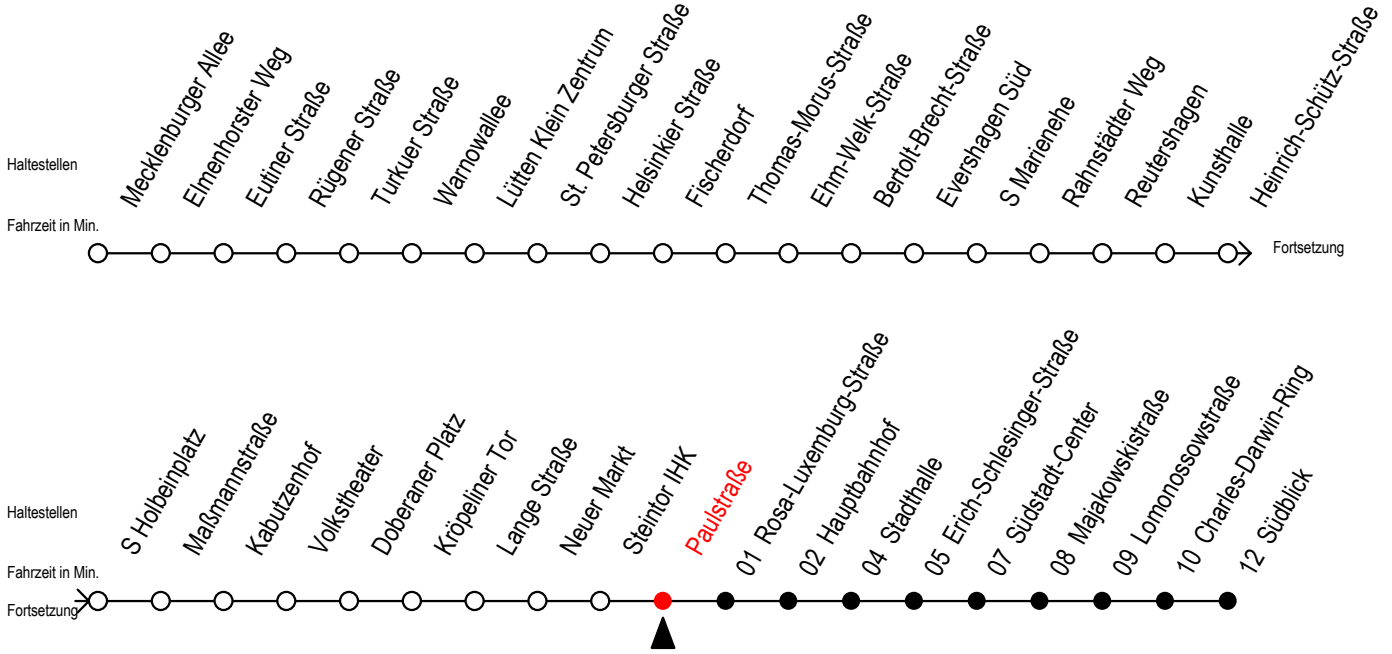

Gültig ab 01.02.2021

Alle Angaben ohne Gewähr

Richtung: Südblick

Sonderfahrplan Pandemie 2

Uhr Montag - Freitag						Uhr Samstag			Uhr Sonntag - Feiertag			
3	55					3	--		3	--		
4	25	54				4	--		4	--		
5	11	24	41	54		5	25	55	5	--		
6	12	27	37	47	57	6	24	54	6	--		
7	07	17	27	37	47	57	7	24	54	7	26	56
8	07	17	27	37	47	57	8	25	55	8	25	55
9	07	17	27	37	47	57	9	25	55	9	25	55
10	07	17	27	37	47	57	10	25	55	10	25	55
11	07	17	27	37	47	57	11	25	55	11	25	55
12	07	17	27	37	47	57	12	25	55	12	25	55
13	07	17	27	37	47	57	13	25	55	13	25	55
14	07	17	27	37	47	57	14	25	55	14	25	55
15	07	17	27	37	47	57	15	25	55	15	25	55
16	07	17	27	37	47	57	16	25	55	16	25	55
17	07	17	27	42	57		17	25	55	17	25	55
18	12	27	54				18	25	55	18	25	55
19	24	54					19	25	55	19	25	55
20	24	54					20	24	54	20	24	54
21	24	54					21	24	54	21	24	54
22	24	54					22	24	54	22	24	54
23	24	54					23	24	54	23	24	54
0	25						0	25		0	25	