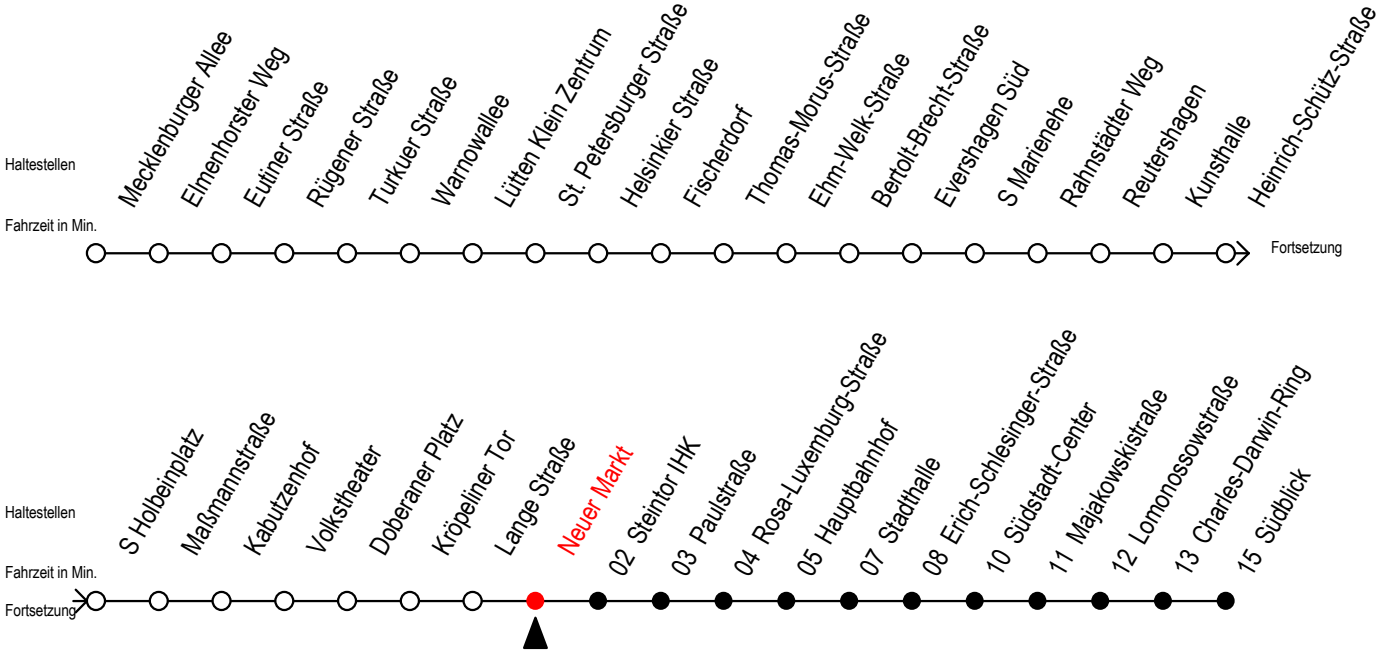

Gültig ab 01.02.2021

Alle Angaben ohne Gewähr

Richtung: Südblick

Sonderfahrplan Pandemie 2

Uhr Montag - Freitag						Uhr Samstag		Uhr Sonntag - Feiertag				
3	53					3	--	3	--			
4	23	52				4	--	4	--			
5	08	22	38	52		5	23	53	5	--		
6	10	25	35	45	55	6	22	52	6	--		
7	05	15	25	35	45	55	7	22	52	7	23	53
8	05	15	25	35	45	55	8	22	52	8	22	52
9	05	15	25	35	45	55	9	22	52	9	22	52
10	05	15	25	35	45	55	10	22	52	10	22	52
11	05	15	25	35	45	55	11	22	52	11	22	52
12	05	15	25	35	45	55	12	22	52	12	22	52
13	05	15	25	35	45	55	13	22	52	13	22	52
14	05	15	25	35	45	55	14	22	52	14	22	52
15	05	15	25	35	45	55	15	22	52	15	22	52
16	05	15	25	35	45	55	16	22	52	16	22	52
17	05	15	25	40	55		17	22	52	17	22	52
18	10	25	52				18	22	52	18	22	52
19	22	52					19	22	52	19	22	52
20	22	52					20	22	52	20	22	52
21	22	52					21	22	52	21	22	52
22	22	52					22	22	52	22	22	52
23	22	52					23	22	52	23	22	52
0	23						0	23	0	23		