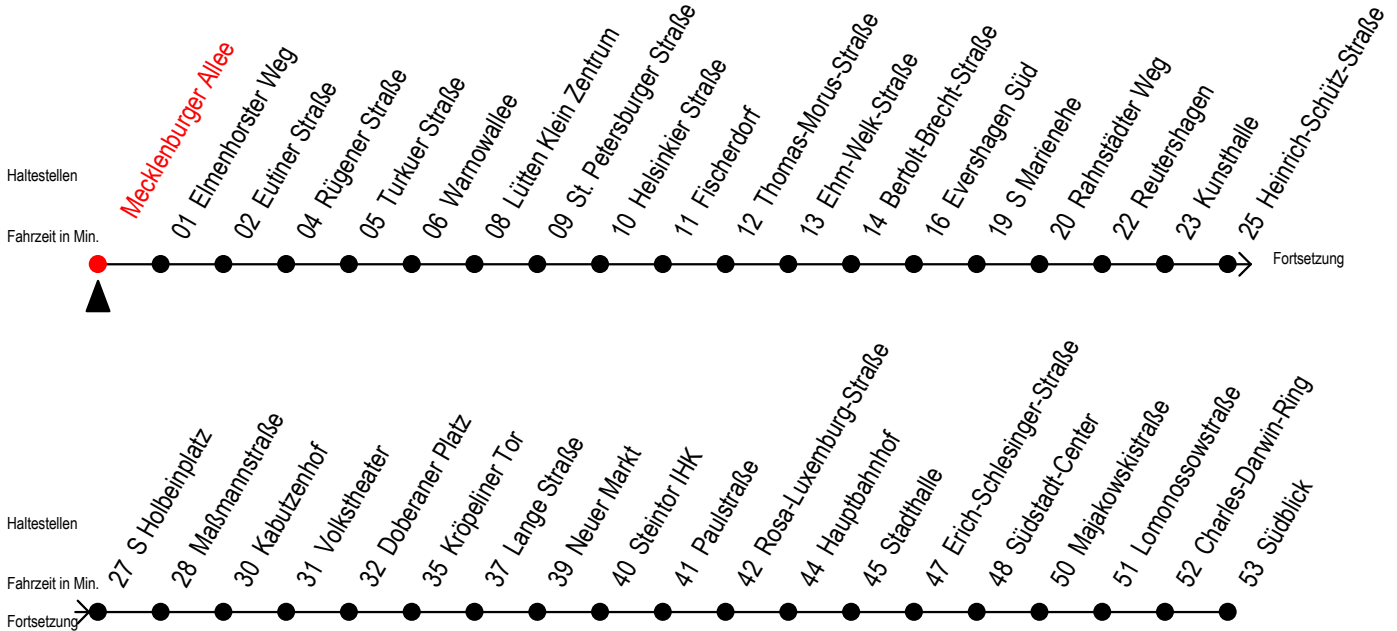

Gültig ab 01.02.2021

Alle Angaben ohne Gewähr

Richtung: Südblick

Sonderfahrplan Pandemie 2

Uhr Montag - Freitag

Uhr Samstag

Uhr Sonntag - Feiertag

4	13	43					4	--				4	--
5	13	31	46	56			5	43				5	--
6	06	16	26	36	46	56	6	13	43			6	--
7	06	16	26	36	46	56	7	13	41			7	41
8	06	16	26	36	46	56	8	11	41			8	11 41
9	06	16	26	36	46	56	9	11	41			9	11 41
10	06	16	26	36	46	56	10	11	41			10	11 41
11	06	16	26	36	46	56	11	11	41			11	11 41
12	06	16	26	36	46	56	12	11	41			12	11 41
13	06	16	26	36	46	56	13	11	41			13	11 41
14	06	16	26	36	46	56	14	11	41			14	11 41
15	06	16	26	36	46	56	15	11	41			15	11 41
16	06	16	26	36	46		16	11	41			16	11 41
17	01	16	31	46			17	11	41			17	11 41
18	13	43					18	11	41			18	11 41
19	13	43					19	11	43			19	11 43
20	13	43					20	13	43			20	13 43
21	13	43					21	13	43			21	13 43
22	13	43					22	13	43			22	13 43
23	13	46	51 ^E				23	13	46	51 ^E		23	13 46 51 ^E
0	21 ^E	51 ^E					0	21 ^E	51 ^E			0	21 ^E 51 ^E

E = fährt bis Kunsthalle

Servicetelefon: 0381 / 8021900