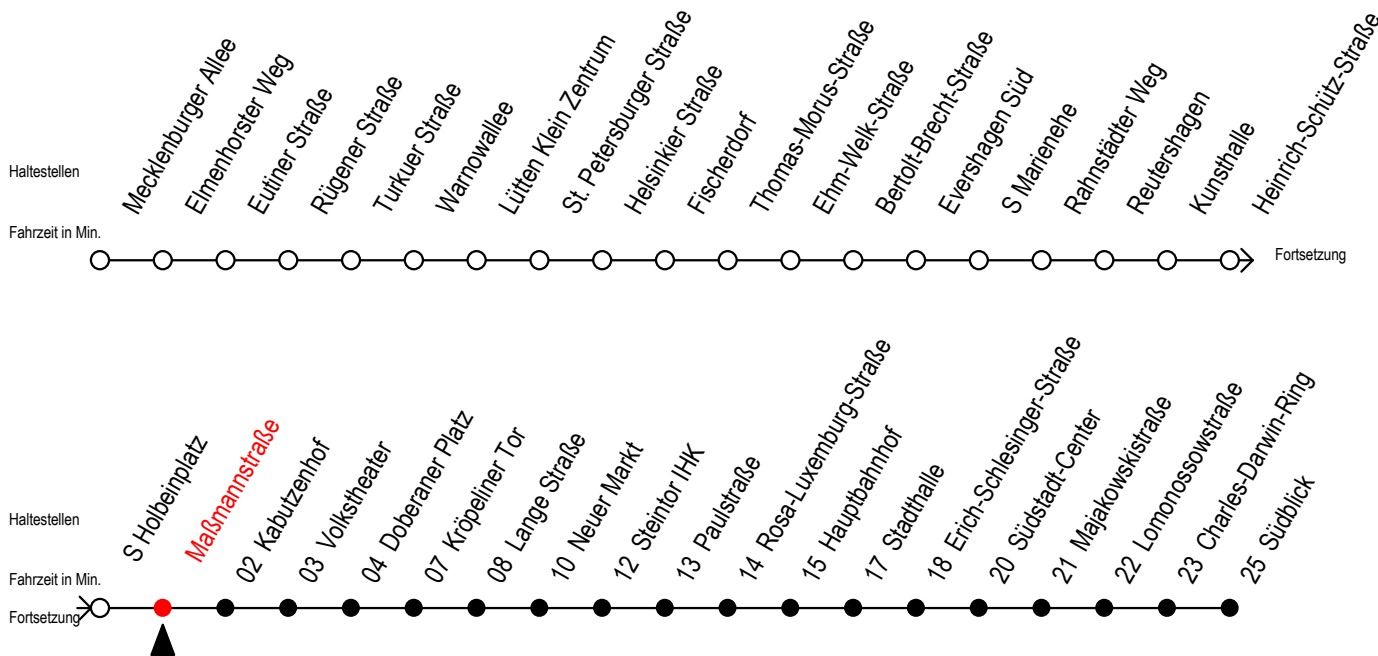

Gültig ab 01.02.2021

Alle Angaben ohne Gewähr

Richtung: Südblick

Sonderfahrplan Pandemie 2

Uhr Montag - Freitag

Uhr Samstag

Uhr Sonntag - Feiertag

3	43	3	--	3	--
4	13 40 59	4	--	4	--
5	10 29 40 59	5	13 43	5	--
6	01 [#] 14 24 34 44 54	6	10 40	6	--
7	04 14 24 34 44 54	7	10 40	7	14 44
8	04 14 24 34 44 54	8	09 39	8	09 39
9	04 14 24 34 44 54	9	09 39	9	09 39
10	04 14 24 34 44 54	10	09 39	10	09 39
11	04 14 24 34 44 54	11	09 39	11	09 39
12	04 14 24 34 44 54	12	09 39	12	09 39
13	04 14 24 34 44 54	13	09 39	13	09 39
14	04 14 24 34 44 54	14	09 39	14	09 39
15	04 14 24 34 44 54	15	09 39	15	09 39
16	04 14 24 34 44 54	16	09 39	16	09 39
17	04 14 29 44 59	17	09 39	17	09 39
18	14 40	18	09 39	18	09 39
19	10 40	19	09 39	19	09 39
20	10 40	20	10 40	20	10 40
21	10 40	21	10 40	21	10 40
22	10 40	22	10 40	22	10 40
23	10 40	23	10 40	23	10 40
0	13	0	13	0	13

= fährt über Schröderplatz Goetheplatz bis Südblick

Servicetelefon: 0381 / 8021900