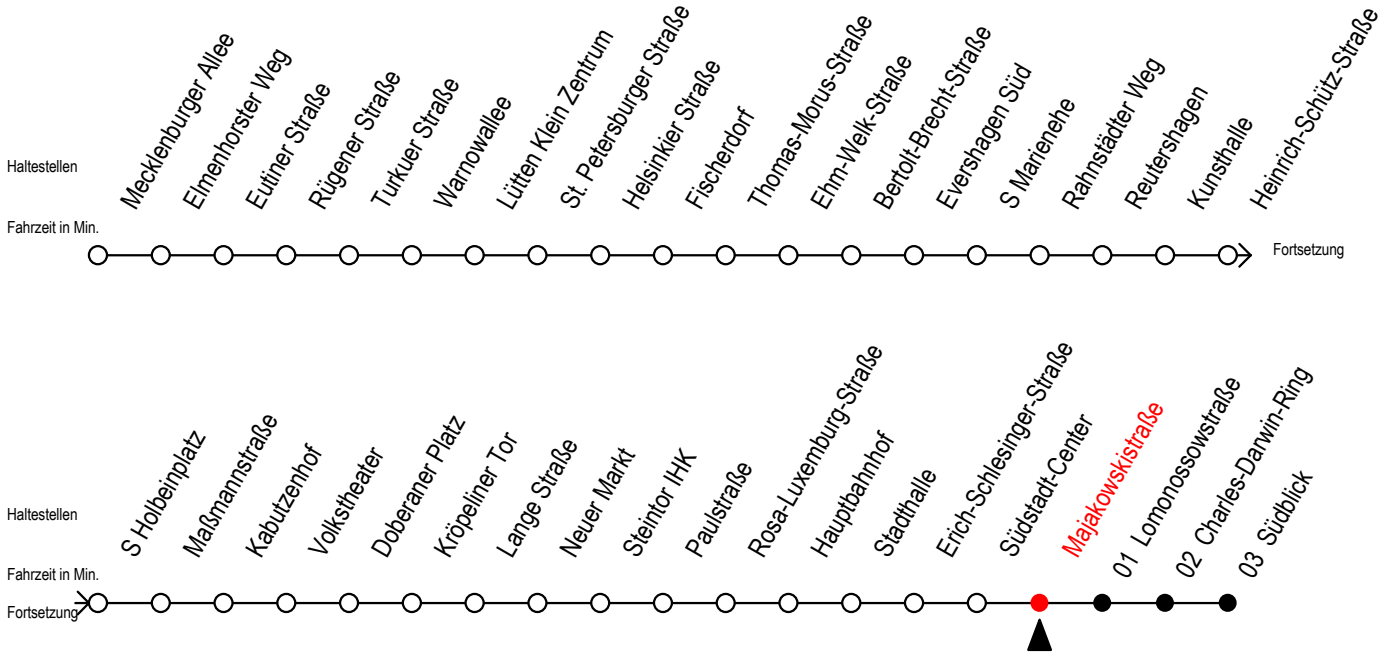

Tram

5

# Majakowskistraße

Gültig ab 01.02.2021

Alle Angaben ohne Gewähr

Richtung: Südblick

Sonderfahrplan Pandemie 2

Uhr Montag - Freitag				Uhr Samstag		Uhr Sonntag - Feiertag			
4	04	34		4	--	4	--		
5	04	19	34	5	34	5	--		
6	04	13	21	6	04	34	6	--	
7	06	16	26	7	04	34	7	34	
8	06	16	26	8	04	34	8	04	34
9	06	16	26	9	04	34	9	04	34
10	06	16	26	10	04	34	10	04	34
11	06	16	26	11	04	34	11	04	34
12	06	16	26	12	04	34	12	04	34
13	06	16	26	13	04	34	13	04	34
14	06	16	26	14	04	34	14	04	34
15	06	16	26	15	04	34	15	04	34
16	06	16	26	16	04	34	16	04	34
17	06	16	26	17	04	34	17	04	34
18	06	21	36	18	04	34	18	04	34
19	04	34		19	04	34	19	04	34
20	04	34		20	04	34	20	04	34
21	04	34		21	04	34	21	04	34
22	04	34		22	04	34	22	04	34
23	04	34		23	04	34	23	04	34
0	04	34		0	04	34	0	04	34