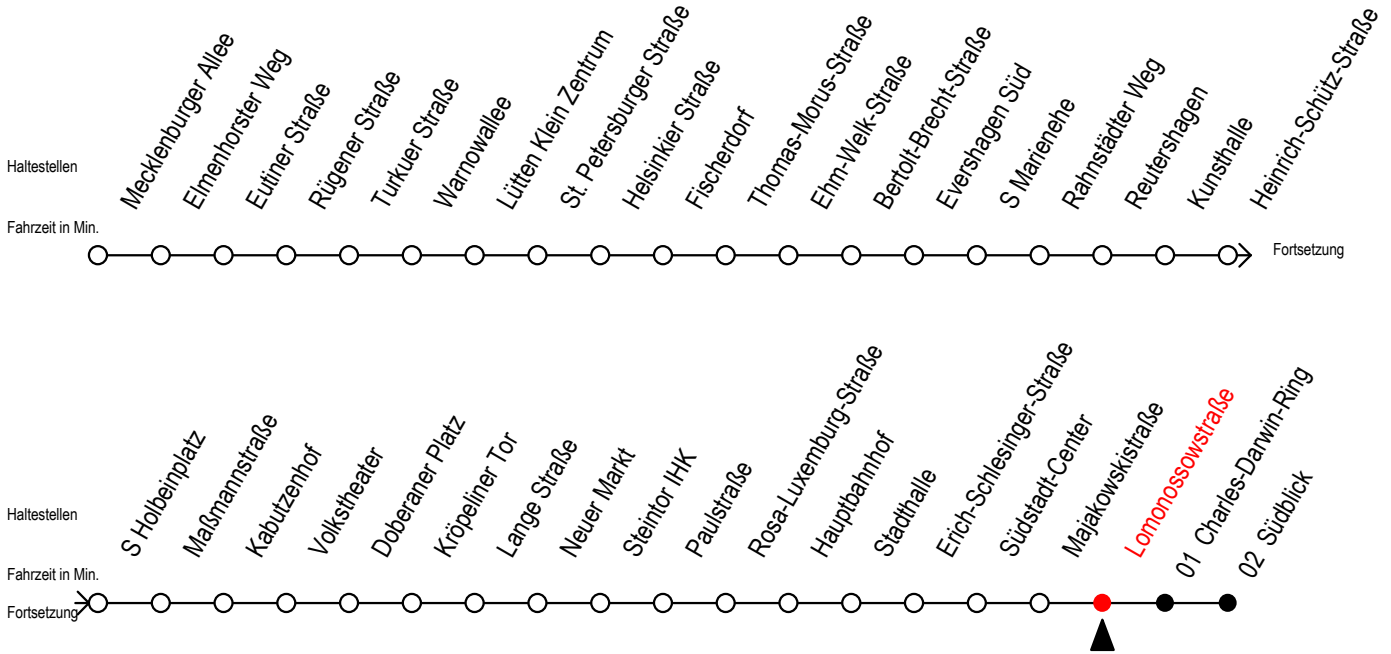

## Lomonossowstraße

Gültig ab 01.02.2021

Alle Angaben ohne Gewähr

Richtung: Südblick

Sonderfahrplan Pandemie 2

Uhr Montag - Freitag					Uhr Samstag			Uhr Sonntag - Feiertag		
4	05	35			4	--		4	--	
5	05	20	35	50	5	35		5	--	
6	05	14	22	37	47	57	6	05	35	
7	07	17	27	37	47	57	7	05	35	
8	07	17	27	37	47	57	8	05	35	
9	07	17	27	37	47	57	9	05	35	
10	07	17	27	37	47	57	10	05	35	
11	07	17	27	37	47	57	11	05	35	
12	07	17	27	37	47	57	12	05	35	
13	07	17	27	37	47	57	13	05	35	
14	07	17	27	37	47	57	14	05	35	
15	07	17	27	37	47	57	15	05	35	
16	07	17	27	37	47	57	16	05	35	
17	07	17	27	37	52		17	05	35	
18	07	22	37				18	05	35	
19	05	35					19	05	35	
20	05	35					20	05	35	
21	05	35					21	05	35	
22	05	35					22	05	35	
23	05	35					23	05	35	
0	05	35					0	05	35	