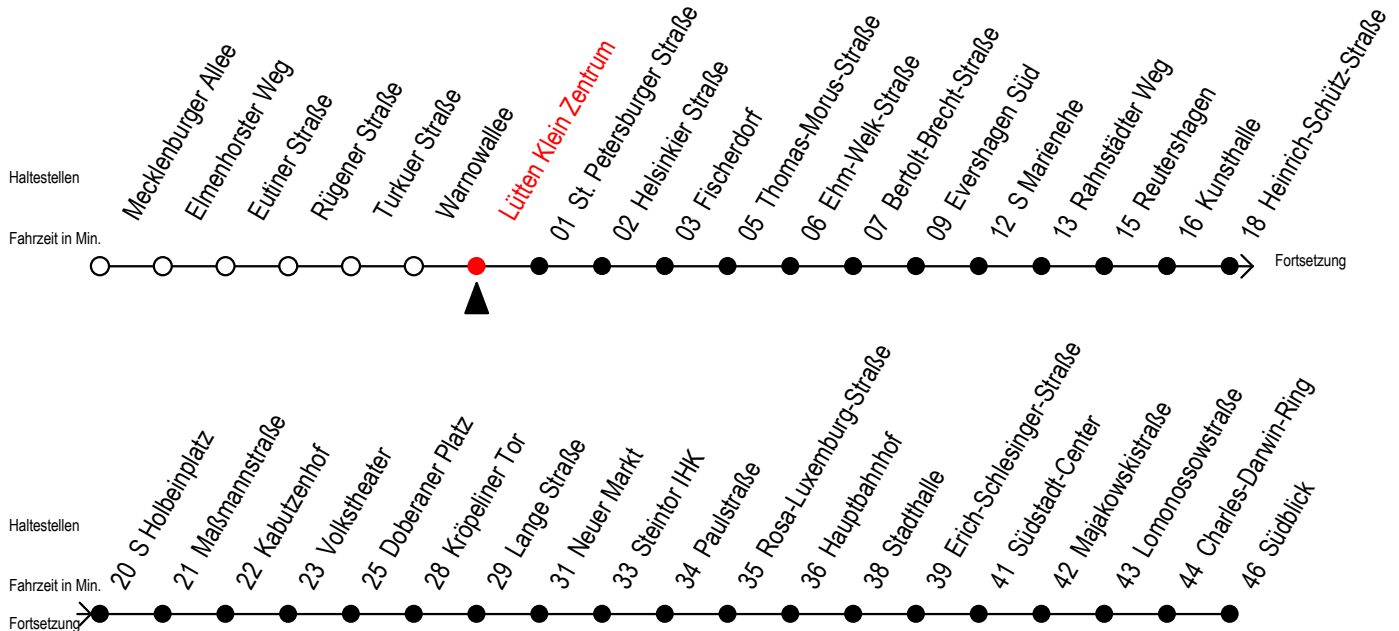

Gültig ab 01.02.2021

Alle Angaben ohne Gewähr

Richtung: Südblick

Sonderfahrplan Pandemie 2

Uhr Montag - Freitag							Uhr Samstag			Uhr Sonntag - Feiertag				
4	20	50					4	--		4	--			
5	20	38	53				5	50		5	--			
6	03	13	23	33	43	53	6	20	50	6	--			
7	03	13	23	33	43	53	7	20	48	7	48			
8	03	13	23	33	43	53	8	18	48	8	18	48		
9	03	13	23	33	43	53	9	18	48	9	18	48		
10	03	13	23	33	43	53	10	18	48	10	18	48		
11	03	13	23	33	43	53	11	18	48	11	18	48		
12	03	13	23	33	43	53	12	18	48	12	18	48		
13	03	13	23	33	43	53	13	18	48	13	18	48		
14	03	13	23	33	43	53	14	18	48	14	18	48		
15	03	13	23	33	43	53	15	18	48	15	18	48		
16	03	13	23	33	43	53	16	18	48	16	18	48		
17	08	23	38	53			17	18	48	17	18	48		
18	20	50					18	18	48	18	18	48		
19	20	50					19	18	50	19	18	50		
20	20	50					20	20	50	20	20	50		
21	20	50					21	20	50	21	20	50		
22	20	50					22	20	50	22	20	50		
23	20	53	58 ^E				23	20	53	58 ^E	23	20	53	58 ^E
0	28 ^E	58 ^E					0	28 ^E	58 ^E		0	28 ^E	58 ^E	

E = fährt bis Kunsthalle