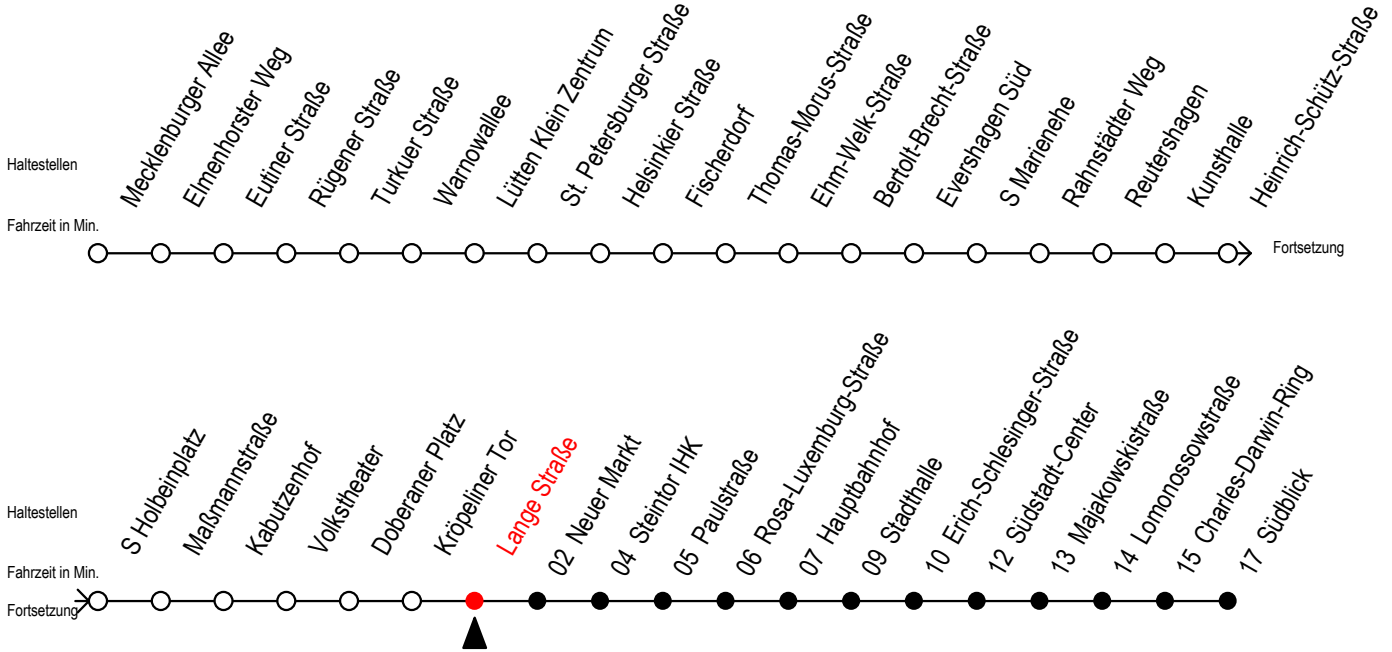

Gültig ab 01.02.2021

Alle Angaben ohne Gewähr

Richtung: Südblick

Sonderfahrplan Pandemie 2

Uhr Montag - Freitag							Uhr Samstag			Uhr Sonntag - Feiertag		
3	51						3	--		3	--	
4	21	50					4	--		4	--	
5	07	20	37	50			5	21	51	5	--	
6	08	23	33	43	53		6	20	50	6	--	
7	03	13	23	33	43	53	7	20	50	7	22	52
8	03	13	23	33	43	53	8	20	50	8	20	50
9	03	13	23	33	43	53	9	20	50	9	20	50
10	03	13	23	33	43	53	10	20	50	10	20	50
11	03	13	23	33	43	53	11	20	50	11	20	50
12	03	13	23	33	43	53	12	20	50	12	20	50
13	03	13	23	33	43	53	13	20	50	13	20	50
14	03	13	23	33	43	53	14	20	50	14	20	50
15	03	13	23	33	43	53	15	20	50	15	20	50
16	03	13	23	33	43	53	16	20	50	16	20	50
17	03	13	23	38	53		17	20	50	17	20	50
18	08	23	50				18	20	50	18	20	50
19	20	50					19	20	50	19	20	50
20	20	50					20	20	50	20	20	50
21	20	50					21	20	50	21	20	50
22	20	50					22	20	50	22	20	50
23	20	50					23	20	50	23	20	50
0	21						0	21		0	21	