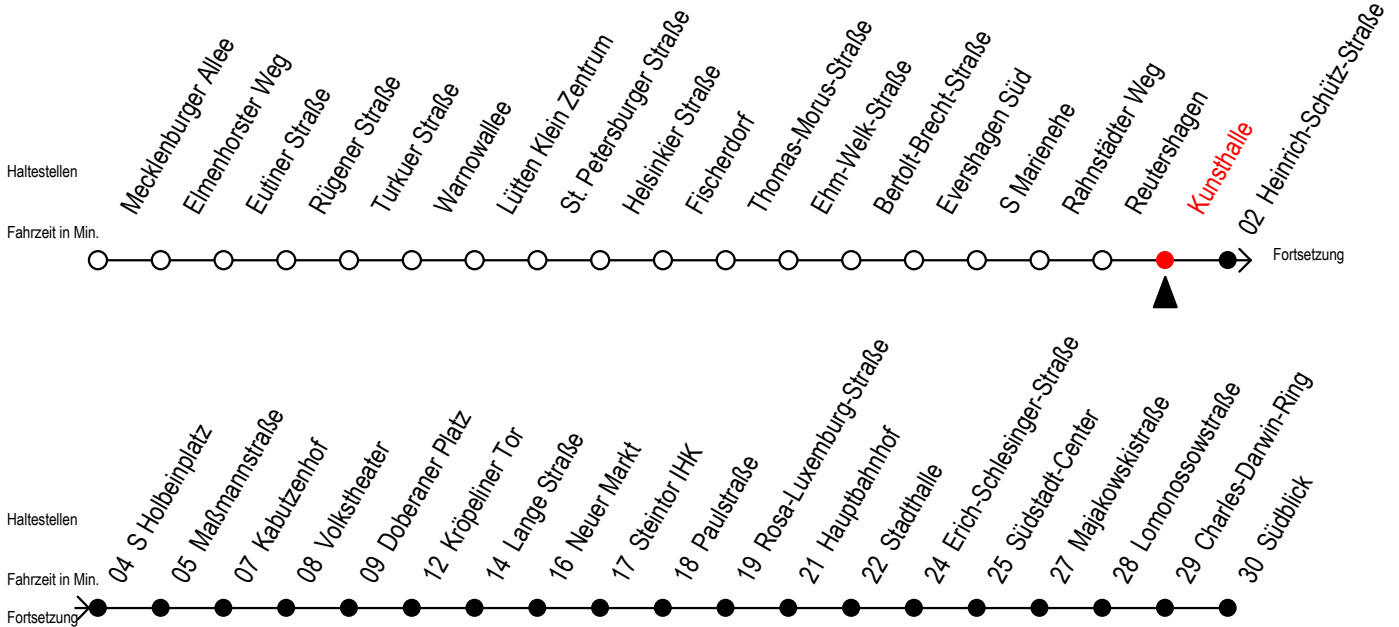

## Kunsthalle

Gültig ab 01.02.2021

Alle Angaben ohne Gewähr

Richtung: Südblick

Sonderfahrplan Pandemie 2

### Uhr Montag - Freitag