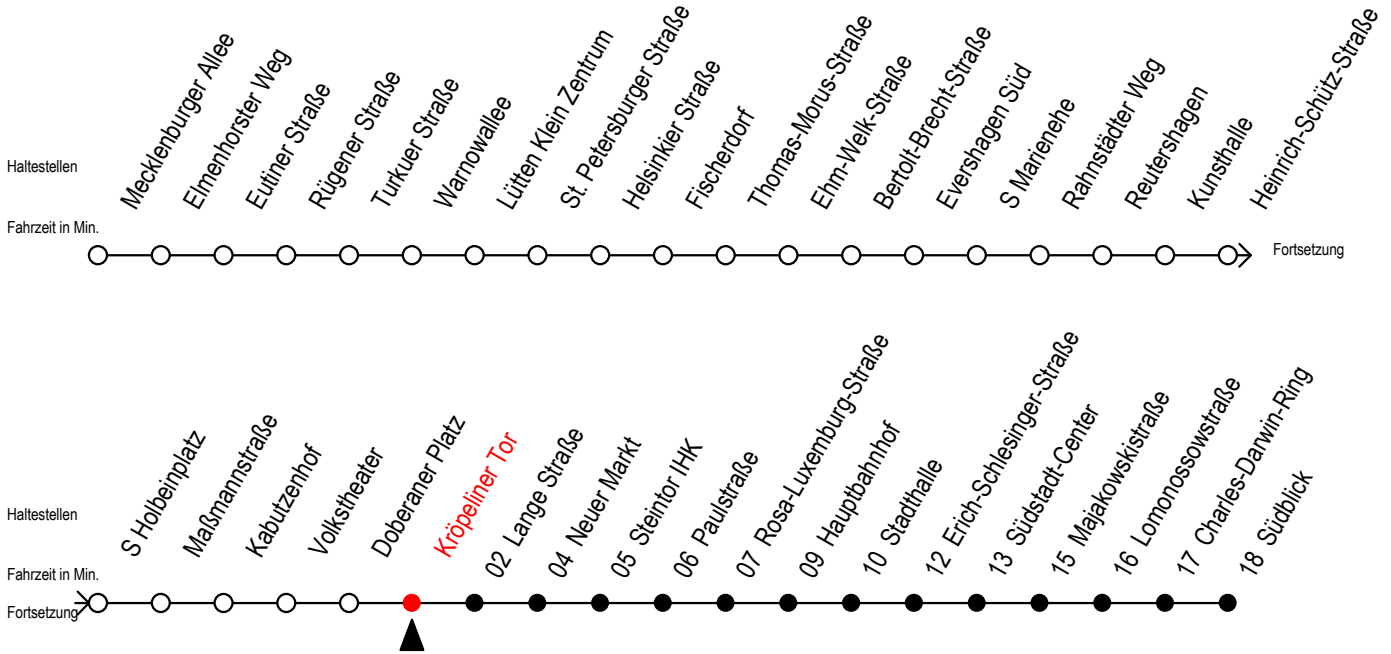

5

Kröpeliner Tor

Gültig ab 01.02.2021

Alle Angaben ohne Gewähr

Richtung: Südblick

Sonderfahrplan Pandemie 2

Uhr Montag - Freitag

Uhr Samstag

Uhr Sonntag - Feiertag

3	50						3	--							3	--	
4	20	49					4	--							4	--	
5	05	19	35	49			5	20	50						5	--	
6	06	21	31	41	51		6	19	49						6	--	
7	01	11	21	31	41	51	7	19	49						7	20	50
8	01	11	21	31	41	51	8	18	48						8	18	48
9	01	11	21	31	41	51	9	18	48						9	18	48
10	01	11	21	31	41	51	10	18	48						10	18	48
11	01	11	21	31	41	51	11	18	48						11	18	48
12	01	11	21	31	41	51	12	18	48						12	18	48
13	01	11	21	31	41	51	13	18	48						13	18	48
14	01	11	21	31	41	51	14	18	48						14	18	48
15	01	11	21	31	41	51	15	18	48						15	18	48
16	01	11	21	31	41	51	16	18	48						16	18	48
17	01	11	21	36	51		17	18	48						17	18	48
18	06	21	49				18	18	48						18	18	48
19	19	49					19	18	48						19	18	48
20	19	49					20	19	49						20	19	49
21	19	49					21	19	49						21	19	49
22	19	49					22	19	49						22	19	49
23	19	49					23	19	49						23	19	49
0	20						0	20							0	20	