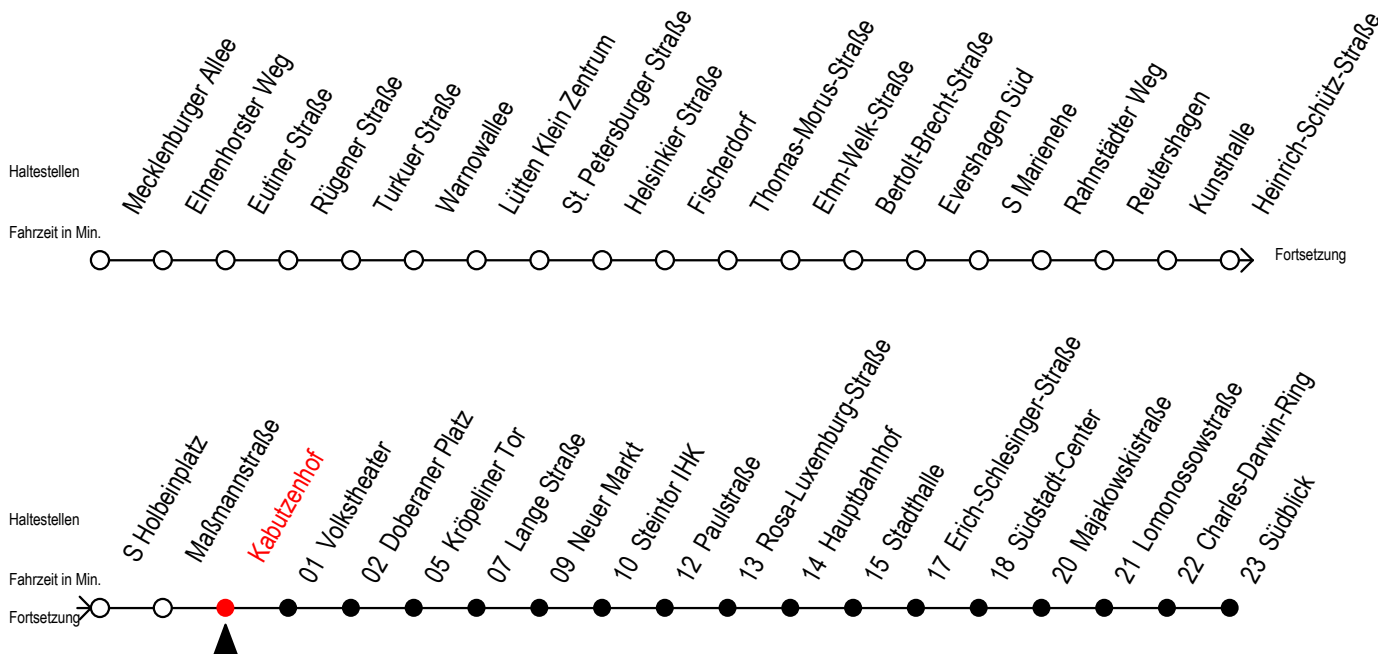

## Kabutzenhof

Gültig ab 01.02.2021

Alle Angaben ohne Gewähr

Richtung: Südblick

Sonderfahrplan Pandemie 2

Uhr Montag - Freitag					Uhr Samstag		Uhr Sonntag - Feiertag					
<b>3</b>	44				<b>3</b>	--	<b>3</b>	--				
<b>4</b>	14	41			<b>4</b>	--	<b>4</b>	--				
<b>5</b>	00	11	30	41	<b>5</b>	14	44	<b>5</b>	--			
<b>6</b>	00	02 <sup>#</sup>	15	25	35	45	<b>6</b>	11	41	<b>6</b>	--	
	55											
<b>7</b>	05	15	25	35	45	55	<b>7</b>	11	41	<b>7</b>	15	45
<b>8</b>	05	15	25	35	45	55	<b>8</b>	10	40	<b>8</b>	10	40
<b>9</b>	05	15	25	35	45	55	<b>9</b>	10	40	<b>9</b>	10	40
<b>10</b>	05	15	25	35	45	55	<b>10</b>	10	40	<b>10</b>	10	40
<b>11</b>	05	15	25	35	45	55	<b>11</b>	10	40	<b>11</b>	10	40
<b>12</b>	05	15	25	35	45	55	<b>12</b>	10	40	<b>12</b>	10	40
<b>13</b>	05	15	25	35	45	55	<b>13</b>	10	40	<b>13</b>	10	40
<b>14</b>	05	15	25	35	45	55	<b>14</b>	10	40	<b>14</b>	10	40
<b>15</b>	05	15	25	35	45	55	<b>15</b>	10	40	<b>15</b>	10	40
<b>16</b>	05	15	25	35	45	55	<b>16</b>	10	40	<b>16</b>	10	40
<b>17</b>	05	15	30	45			<b>17</b>	10	40	<b>17</b>	10	40
<b>18</b>	00	15	41				<b>18</b>	10	40	<b>18</b>	10	40
<b>19</b>	11	41					<b>19</b>	10	40	<b>19</b>	10	40
<b>20</b>	11	41					<b>20</b>	11	41	<b>20</b>	11	41
<b>21</b>	11	41					<b>21</b>	11	41	<b>21</b>	11	41
<b>22</b>	11	41					<b>22</b>	11	41	<b>22</b>	11	41
<b>23</b>	11	41					<b>23</b>	11	41	<b>23</b>	11	41
<b>0</b>	14						<b>0</b>	14	<b>0</b>	14		

# = fährt über Schröderplatz Goetheplatz bis Südblick

Servicetelefon: 0381 / 8021900