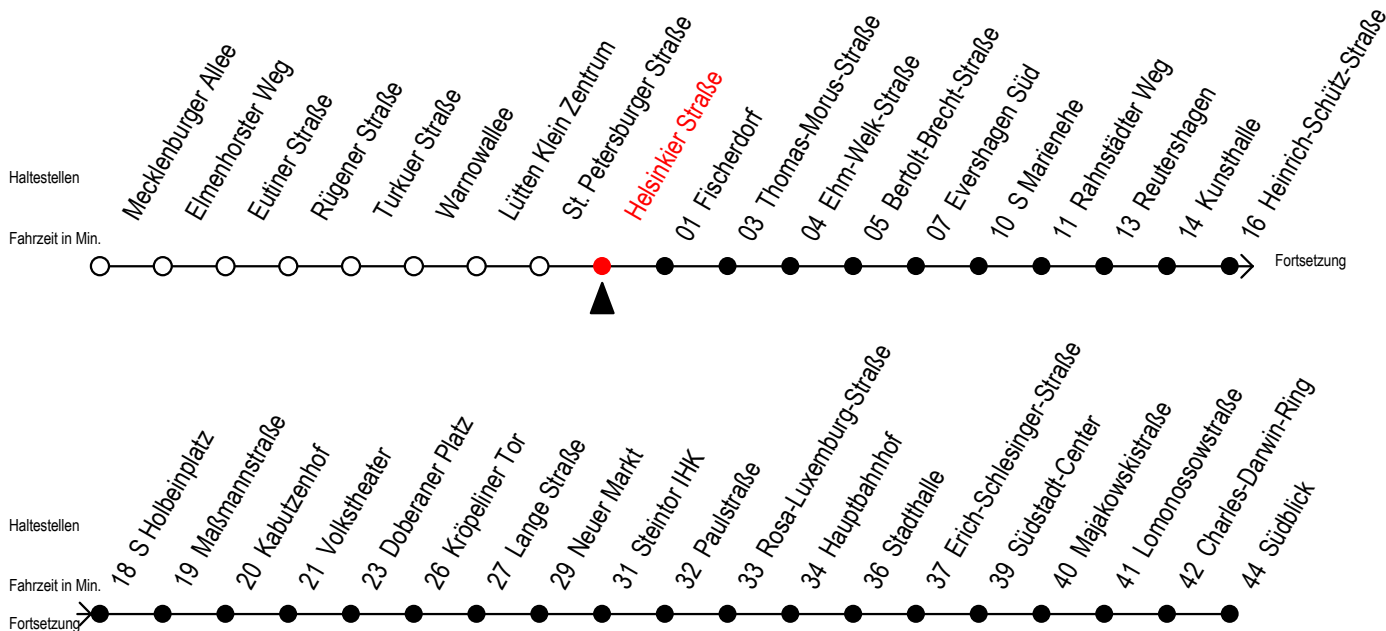

Gültig ab 01.02.2021

Alle Angaben ohne Gewähr

Richtung: Südblick

Sonderfahrplan Pandemie 2

Uhr Montag - Freitag

Uhr Samstag

Uhr Sonntag - Feiertag

4	22	52				4	--			4	--	
5	22	40	55			5	52			5	--	
6	05	15	25	35	45	55	6	22	52	6	--	
7	05	15	25	35	45	55	7	22	50	7	50	
8	05	15	25	35	45	55	8	20	50	8	20	50
9	05	15	25	35	45	55	9	20	50	9	20	50
10	05	15	25	35	45	55	10	20	50	10	20	50
11	05	15	25	35	45	55	11	20	50	11	20	50
12	05	15	25	35	45	55	12	20	50	12	20	50
13	05	15	25	35	45	55	13	20	50	13	20	50
14	05	15	25	35	45	55	14	20	50	14	20	50
15	05	15	25	35	45	55	15	20	50	15	20	50
16	05	15	25	35	45	55	16	20	50	16	20	50
17	10	25	40	55			17	20	50	17	20	50
18	22	52					18	20	50	18	20	50
19	22	52					19	20	52	19	20	52
20	22	52					20	22	52	20	22	52
21	22	52					21	22	52	21	22	52
22	22	52					22	22	52	22	22	52
23	22	55					23	22	55	23	22	55
0	00 ^E	30 ^E					0	00 ^E	30 ^E	0	00 ^E	30 ^E
1	00 ^E						1	00 ^E		1	00 ^E	

E = fährt bis Kunsthalle

Servicetelefon: 0381 / 8021900