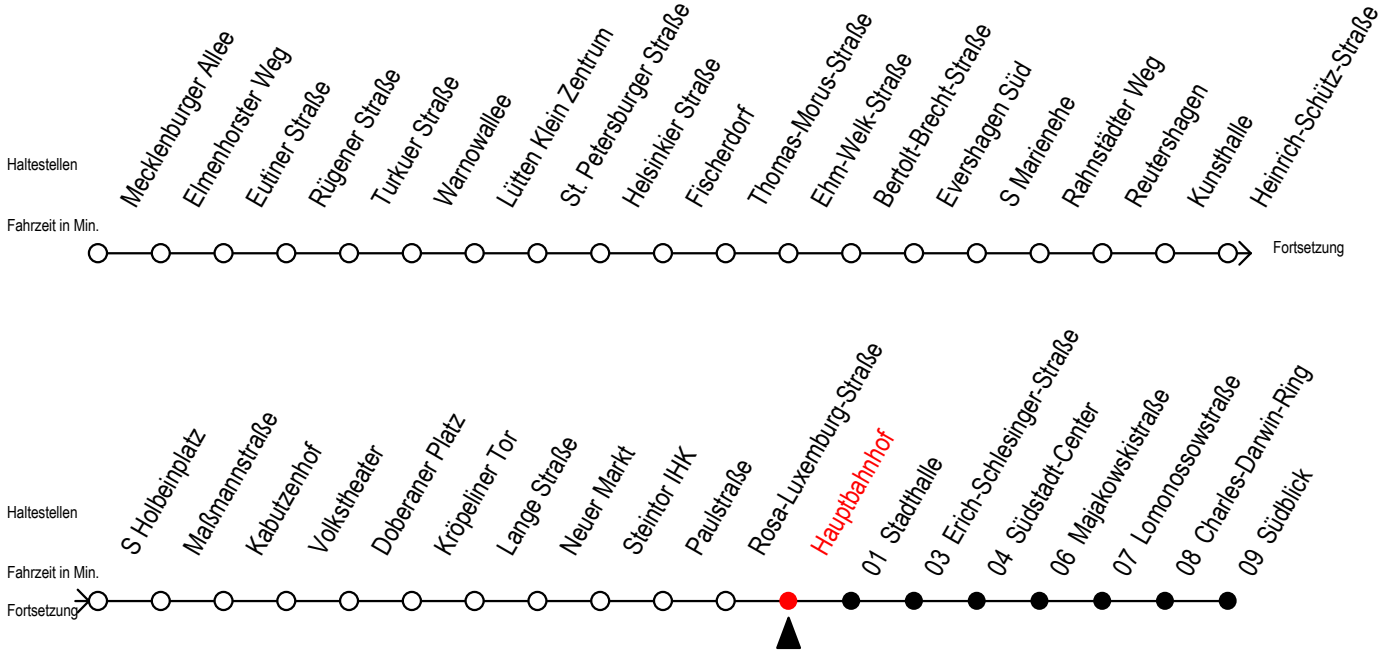

5

Hauptbahnhof

Gültig ab 01.02.2021

Alle Angaben ohne Gewähr

Richtung: Südblick

Sonderfahrplan Pandemie 2

Uhr Montag - Freitag							Uhr Samstag			Uhr Sonntag - Feiertag		
3	59						3	--		3	--	
4	29	59					4	--		4	--	
5	14	29	44	59			5	29	59	5	--	
6	15	30	40	50			6	29	59	6	--	
7	00	10	20	30	40	50	7	29	59	7	29	59
8	00	10	20	30	40	50	8	29	59	8	29	59
9	00	10	20	30	40	50	9	29	59	9	29	59
10	00	10	20	30	40	50	10	29	59	10	29	59
11	00	10	20	30	40	50	11	29	59	11	29	59
12	00	10	20	30	40	50	12	29	59	12	29	59
13	00	10	20	30	40	50	13	29	59	13	29	59
14	00	10	20	30	40	50	14	29	59	14	29	59
15	00	10	20	30	40	50	15	29	59	15	29	59
16	00	10	20	30	40	50	16	29	59	16	29	59
17	00	10	20	30	45		17	29	59	17	29	59
18	00	15	30	59			18	29	59	18	29	59
19	29	59					19	29	59	19	29	59
20	29	59					20	29	59	20	29	59
21	29	59					21	29	59	21	29	59
22	29	59					22	29	59	22	29	59
23	29	59					23	29	59	23	29	59
0	29						0	29		0	29	