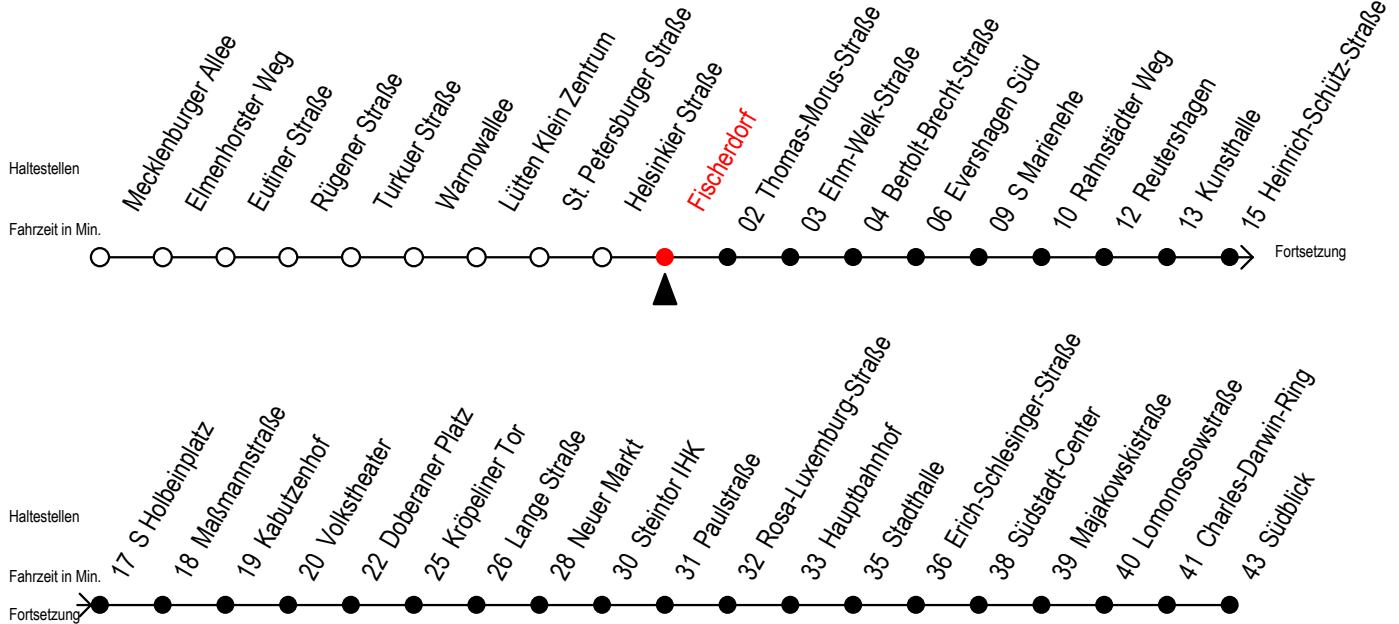

Gültig ab 01.02.2021

Alle Angaben ohne Gewähr

Richtung: Südblick

Sonderfahrplan Pandemie 2

Uhr Montag - Freitag					Uhr Samstag		Uhr Sonntag - Feiertag		
4	23	53			4	--	4	--	
5	23	41	56		5	53	5	--	
6	06	16	26	36	46	56	6	--	
7	06	16	26	36	46	56	7	51	
8	06	16	26	36	46	56	8	21	51
9	06	16	26	36	46	56	9	21	51
10	06	16	26	36	46	56	10	21	51
11	06	16	26	36	46	56	11	21	51
12	06	16	26	36	46	56	12	21	51
13	06	16	26	36	46	56	13	21	51
14	06	16	26	36	46	56	14	21	51
15	06	16	26	36	46	56	15	21	51
16	06	16	26	36	46	56	16	21	51
17	11	26	41	56			17	21	51
18	23	53					18	21	51
19	23	53					19	21	53
20	23	53					20	23	53
21	23	53					21	23	53
22	23	53					22	23	53
23	23	56					23	23	56
0	01 <sup>E</sup>	31 <sup>E</sup>					0	01 <sup>E</sup>	31 <sup>E</sup>
1	01 <sup>E</sup>						1	01 <sup>E</sup>	

E = fährt bis Kunsthalle

Servicetelefon: 0381 / 8021900